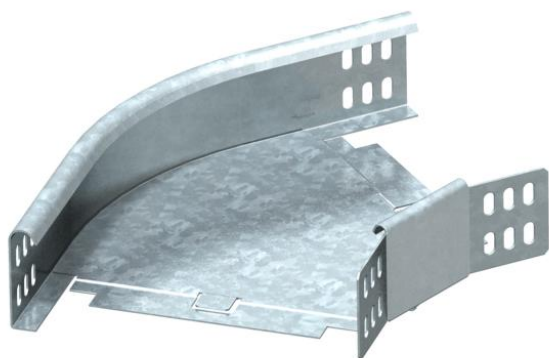

# Karta charakterystyki technicznej

Łuk 45° 60 FS

Numery katalogowe: 6043798

OBO  
BETTERMANN

Łuk 45°, poziomy, do wszystkich typów koryt o wys. boku 60 mm.  
Łącznik kątowy WKV 60 przewidziany jest do łuków 90, w miejscu instalacji wyginany jest do kąta 45. Kształtka dostarczana jest w formie nieskręconej. Zawiera potrzebne materiały montażowe.

**St** stal

**FS** ocynkowane metodą Sendzimira

## Dane podstawow

Numery katalogowe	6043798
Typ	RB 45 630 FS
Oznaczenie 1	Łuk 45°
Oznaczenie 2	poziomy + łącznik kątowy
Wytwórca	OBO
Wymiar	60x300
Materiał	Stal
Powierzchnia	cynkowana metodą Sendzimira
Norma powierzchni	DIN EN 10346
Najmniejsza jednostka sprzedaży	1
Jednostka opakowania	Sztuk
Ciężar	112,9 kg
Jednostka wagi	kg/100 szt.

## Wymiary

Szerokość	300 mm
Szerokość	12 in
Wysokość	60 mm
Wysokość	2 in
Grubość blachy	1,25 mm
Wymiar B	300 mm
Wymiar R	50 mm