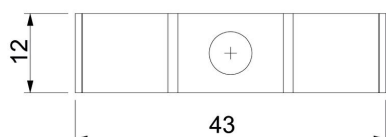

Karta charakterystyki technicznej

Obejma mocująca 1015 D

Numery katalogowe: 1009461

Obejma mocująca z centralnym punktem mocowania do 2 kabli lub 2 rur

CE

St stal

G ocynkowane galwanicznie

Dane podstawow

Numery katalogowe	1009461
Typ	1015 D 8 G
Oznaczenie 1	Obejma mocująca
Oznaczenie 2	do 2 kabli
Wytwórca	OBO
Wymiar	8mm
Materiał	Stal
Powierzchnia	cynkowane galwanicznie
Norma powierzchni	EN ISO 19598 / EN ISO 4042
Najmniejsza jednostka sprzedaży	100
Jednostka opakowania	Sztuk
Ciężar	1,15 kg
Jednostka wagi	kg/100 szt.

Karta charakterystyki technicznej

Obejma mocująca 1015 D

Numery katalogowe: 1009461

Wymiary

Długość	43 mm
Szerokość	12 mm
Wysokość	9 mm
Wymiar A	43 mm
Wymiar b	12 mm
Wymiar H	9 mm

Dane techniczne

Odległość od ściany	brak
Ilość przewodów/rur	2
Wykonanie	jednozaciskowy
Rodzaj mocowania do średnicy	Otwór wiercony 8
Odpowiednie w strefie ochrony przeciwpożarowej	brak
Bezhalogenowy	tak
W płaszczu z tworzywa sztucznego	brak
Wielkość otworu	6,5 mm
Grubość materiału	1,5 mm
średnica znamionowa	8 mm
Zakres mocowania D min.	8 mm
odporny na działanie promieni UV	tak