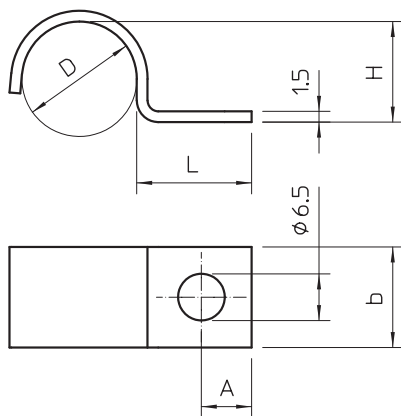

Karta charakterystyki technicznej

Obejma mocująca 1015, średnia

Nr kat. 1009184

OBO
BETTERMANN

Obejma mocująca do kabli i rur o 15mm

St	stal
G	cynkowane galwanicznie

Dane podstawowe

Nr kat.	1009184
Typ	1015 15 G
Oznaczenie 1	Obejma mocująca
Oznaczenie 2	jednolapkowy
Wymiar	15mm
Materiał	Stal
Materiał skrót	St
Powierzchnia	cynkowane galwanicznie
Powierzchnia według DIN	EN ISO 19598 / EN ISO 4042
Powierzchnia skrót	G
Najmniejsza jednostka sprzedaży (MOQ)	100 szt.
Waga	0,74 kg/100 szt.

Dane techniczne

Długość	16,00 mm
Szerokość	14,00 mm
Wysokość	13,50 mm
Wymiar A	7,00 mm
Wymiar b	14,00 mm
Wymiar D	15,00 mm
Wymiar H	13,50 mm
Wymiar L	16,00 mm
Odległość od ściany	<input type="checkbox"/>
Ilość przewodów/rur	1
Wykonanie	jednozaciskowy
Rodzaj mocowania do średnicy	Otwór wiercony 15 mm
Odpowiednie w strefie ochrony przeciwpożarowej	<input type="checkbox"/>
Bezhalogenowy	<input checked="" type="checkbox"/>
Z płaszczem z tworzywa sztucznego	<input type="checkbox"/>
Wielkość otworu	6,5 mm
Grubość materiału	1,50 mm
odporny na działanie promieni UV	<input checked="" type="checkbox"/>