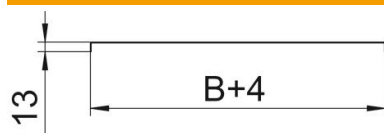

## Dane podstawow

Numery katalogowe	6052650
Typ	DRLU 200 DD
Oznaczenie 1	Pokrywa pełna
Oznaczenie 2	do korytek i drabinek kabł.
Wytwórca	OBO
Wymiar	200x3000
Materiał	Stal
Powierzchnia	cynkowana metodą Sendzimira /aluminium, double dip
Norma powierzchni	DIN EN 10346
Najmniejsza jednostka sprzedaży	3
Jednostka opakowania	Metr
Ciężar	177,5 kg
Jednostka wagi	kg/100 m

## Wymiary

Długość	3 000 mm
Długość	10 ft
Szerokość	200 mm
Szerokość	8 in
Wysokość	13 mm
Grubość blachy	0,04 in
Grubość blachy	1 mm
Wymiar B (mm)	200 mm
Wymiar H	15 mm