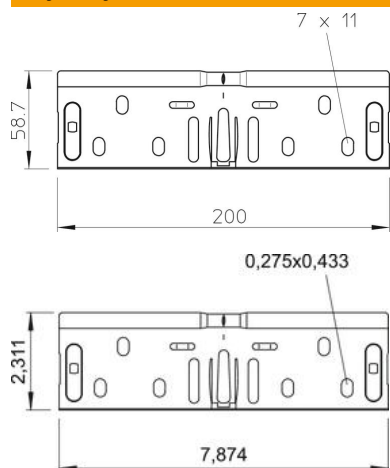

Karta charakterystyki technicznej

Komplet łączników wzdluznych FS

Numery katalogowe: 6068146

Łącznik prosty, bezśrubowy do połączeń koryt kablowych i kształtek o wysokości boku 60 mm.
Ciągłość elektryczna jest zapewniona bez potrzeby stosowania połączeń śrubowych.

St stal

FS ocynkowane metodą Sendzimira

Dane podstawow

Numery katalogowe	6068146
Typ	RV 605 FS
Oznaczenie 1	Komplet łączników wzdluznych
Oznaczenie 2	do korytka kablowego
Wytwórca	OBO
Wymiar	60x50
Materiał	Stal
Powierzchnia	cynkowana metodą Sendzimira
Norma powierzchni	DIN EN 10346
Najmniejsza jednostka sprzedaży	10
Jednostka opakowania	Sztuk
Ciężar	18,1 kg
Jednostka wagi	kg/100 szt.

Karta charakterystyki technicznej

Komplet łączników wzdłużnych FS

Numery katalogowe: 6068146

Wymiary

Wymiar	200 x 58,7
Długość	200 mm
Szerokość	50 mm
Szerokość	2 in
Wysokość	60 mm
Wysokość	2 in
Grubość blachy	0,75 mm