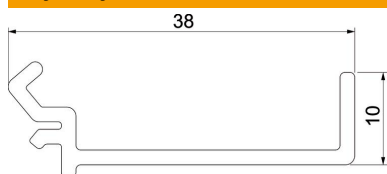

Karta charakterystyki technicznej

Przegroda GK-TW53

Numery katalogowe: 6113290

Przegroda do montażu w kanałach podparapetowych Rapid 45-2 GK i GA do instalacji kabli i przewodów różnych poziomów napięcia.

PVC polichlorek winylu

Dane podstawow

Numery katalogowe	6113290
Typ	GK-TW53
Oznaczenie 1	Przegroda
Oznaczenie 2	do Rapid 45-2
Wytwórca	OBO
Wymiar	38x13x2000
Kolor	jasnoszary; RAL 7035
Materiał	Polichlorek winylu
Najmniejsza jednostka sprzedaży	2
Jednostka opakowania	Metr
Ciężar	28,7 kg
Jednostka wagi	kg/100 m

Wymiary

Długość	2 000 mm
Szerokość	10 mm
Wysokość	38 mm

Karta charakterystyki technicznej

Przegroda GK-TW53

Numery katalogowe: 6113290

Dane techniczne

Wykonanie	Pojedyncza
Rodzaj mocowania	wtykany
Odpowiednie do wysokości kanału	53
Bezhalogenowy	brak
Stopień ochrony	IP 20
Odporność kod IK	IK08
Zakres temperatur maks.	60 °C
Zakres temperatur min.	-15 °C