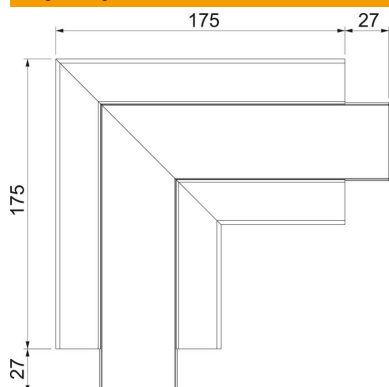

Karta charakterystyki technicznej

Naroże płaskie, do kanału podparapetowego Rapid 45-2 typ
GK-53100

Numery katalogowe: 6113080

Naroże płaskie do zmiany kierunków kanałów podparapetowych Rapid 45-2.

PVC polichlorek winylu

Dane podstawow

Numery katalogowe	6113080
Typ	GK-FS53100RW
Oznaczenie 1	Naroże płaskie
Oznaczenie 2	stałe
Wytwórca	OBO
Wymiar	200x200x100
Kolor	czysta biel; RAL 9010
Materiał	Polichlorek winylu
Najmniejsza jednostka sprzedaży	1
Jednostka opakowania	Sztuk
Ciężar	34,6 kg
Jednostka wagi	kg/100 szt.

Karta charakterystyki technicznej

Naroże płaskie, do kanału podparapetowego Rapid 45-2 typ
GK-53100

Numery katalogowe: 6113080

Wymiary

Długość	175 mm
Szerokość	100 mm
Wysokość	53 mm

Dane techniczne

Ilość pokryw	1
Wykonanie	Podstawa i pokrywa
dla szerokości kanału	100 mm
do wysokości kanału	53 mm
Bezhalogenowy	brak
Klamra mocująca kable	brak
Łącznik kanału EÜK	brak
Rodzaj montażu pokryw	Położenie wewnętrzne
Perforacja montażowa w dnie	tak
Szerokość pokrywy	45 mm
Szerokość pokrywy 2	0 mm
Szerokość pokrywy 3	0 mm
Zmiana kierunku	pionowy, wznoszący/opadający
Stopień ochrony	IP 20
Folia ochronna	tak
Odporność kod IK	IK08
Symetryczne	tak
Zakres temperatur maks.	60 °C
Zakres temperatur min.	-15 °C
Zakres kąta maks.	90 mm
Zakres kąta min.	90 mm