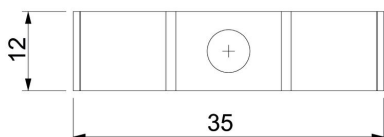

Numery katalogowe	1009457
Typ	1015 D 6 G
Oznaczenie 1	Obejma mocująca
Oznaczenie 2	do 2 kabli
Wytwórca	OBO
Wymiar	6mm
Materiał	Stal
Powierzchnia	cynkowane galwanicznie
Norma powierzchni	EN ISO 19598 / EN ISO 4042
Najmniejsza jednostka sprzedaży	100
Jednostka opakowania	Sztuk
Ciężar	0,67 kg
Jednostka wagi	kg/100 szt.

Karta charakterystyki technicznej

Obejma mocująca 1015 D

Numery katalogowe: 1009457

Wymiary

Długość	35 mm
Szerokość	12 mm
Wysokość	7 mm
Wymiar A	35 mm
Wymiar b	12 mm
Wymiar H	7 mm

Dane techniczne

Odległość od ściany	brak
Ilość przewodów/rur	2
Wykonanie	jednozaciskowy
Rodzaj mocowania do średnicy	Otwór wiercony 6
Odpowiednie w strefie ochrony przeciwpożarowej	brak
Bezhalogenowy	tak
W płaszczu z tworzywa sztucznego	brak
Wielkość otworu	6,5 mm
Grubość materiału	1,5 mm
średnica znamionowa	6 mm
Zakres mocowania D min.	6 mm
odporny na działanie promieni UV	tak