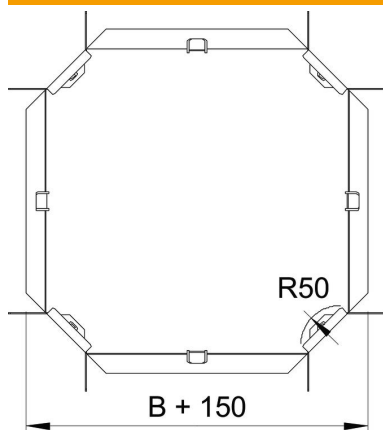

Karta charakterystyki technicznej

Czwórnik 60 FS

Numery katalogowe: 6043623

Czwórnik, poziomy, do wszystkich typów koryt o wys. boku 60 mm.
Kształtka dostarczana jest w formie nieskręconej. Wszystkie podejścia o tej samej szerokości. Zawiera potrzebne materiały montażowe.

St stal

FS ocynkowane metodą Sendzimira

Dane podstawow

Numery katalogowe	6043623
Typ	RK 620 FS
Oznaczenie 1	Czwórnik
Oznaczenie 2	poziomy + łącznik kątowy
Wytwórca	OBO
Wymiar	60x200
Materiał	Stal
Powierzchnia	cynkowana metodą Sendzimira
Norma powierzchni	DIN EN 10346
Najmniejsza jednostka sprzedaży	1
Jednostka opakowania	Sztuk
Ciężar	136,2 kg
Jednostka wagi	kg/100 szt.

Karta charakterystyki technicznej

Czwórnik 60 FS

Numery katalogowe: 6043623

Wymiary

Szerokość	200 mm
Szerokość	8 in
Wysokość	60 mm
Wysokość	2 in
Wymiar B	200 mm
Wymiar R	50 mm

Dane techniczne

Wygięcie (kąt)	90°
Podtrzymanie funkcji	brak
Grubość materiału, dna	1 mm
Zmiana kierunku	poziomy
Stal nierdzewna, wytrawiana	brak
Wykonanie szerokorozpiętościowe	brak
Rodzaj złącza kablowego systemu nośnego	przykręcane