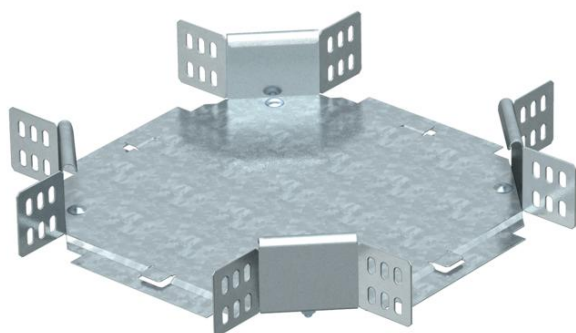

Karta charakterystyki technicznej

Czwórnik 60 FS

Numery katalogowe: 6043623

Czwórnik, poziomy, do wszystkich typów koryt o wys. boku 60 mm.
Kształtka dostarczana jest w formie nieskręconej. Wszystkie podejścia o tej samej szerokości. Zawiera potrzebne materiały montażowe.

St stal

FS ocynkowane metodą Sendzimira

Dane podstawow

Numery katalogowe	6043623
Typ	RK 620 FS
Oznaczenie 1	Czwórnik
Oznaczenie 2	poziomy + łącznik kątowy
Wytwórca	OBO
Wymiar	60x200
Materiał	Stal
Powierzchnia	cynkowana metodą Sendzimira
Norma powierzchni	DIN EN 10346
Najmniejsza jednostka sprzedaży	1
Jednostka opakowania	Sztuk
Ciężar	136,2 kg
Jednostka wagi	kg/100 szt.

Karta charakterystyki technicznej

Czwórnik 60 FS

Numery katalogowe: 6043623

Wymiary

Szerokość	200 mm
Szerokość	8 in
Wysokość	60 mm
Wysokość	2 in
Wymiar B	200 mm
Wymiar R	50 mm

Dane techniczne

Wygięcie (kąt)	90°
Podtrzymanie funkcji	brak
Grubość materiału, dna	1 mm
Zmiana kierunku	poziomy
Stal nierdzewna, wytrawiana	brak
Wykonanie szerokorozpiętościowe	brak
Rodzaj złącza kablowego systemu nośnego	przykręcane