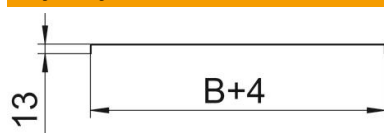

St stal

FS ocynkowane metodą Sendzimira

Dane podstawow

Numery katalogowe	6052210
Typ	DRLU 200 FS
Oznaczenie 1	Pokrywa pełna
Oznaczenie 2	do korytek i drabinek kabł.
Wytwórca	OBO
Wymiar	200x3000
Materiał	Stal
Powierzchnia	cynkowana metodą Sendzimira
Norma powierzchni	DIN EN 10346
Najmniejsza jednostka sprzedaży	3
Jednostka opakowania	Metr
Ciężar	177,5 kg
Jednostka wagi	kg/100 m

Karta charakterystyki technicznej

Pokrywa, bez perforacji FS

Numery katalogowe: 6052210

Wymiary

Długość	3 000 mm
Długość	10 ft
Szerokość	200 mm
Szerokość	8 in
Wysokość	35 mm
Grubość blachy	0,04 in
Grubość blachy	1 mm
Wymiar B	200 mm
Wymiar H	15 mm