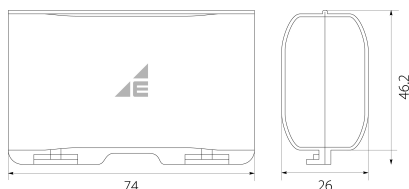

Mufa żelowa GELEBOX CNP3105

Mufy Żelowe kablowe GELEBOX do łączenia przewodów w najbardziej ekstremalnych warunkach. Przystosowane do warunków panujących wewnątrz, na zewnątrz oraz pod ziemią. Obudowa wykonana jest z solidnego tworzywa, środek wypełniony jest elastycznym transparentnym żelem. Mufa CNP3103 o wymiarach wewnętrznych 37.6x30x18mm pod szybkozłączki 3x2.5mm² oraz CNP3105 o wymiarach wewnętrznych 60x38x18mm sprawdzi się dla szybkozłączek do 5x2.5mm². Mufy GELEBOX posiadają stopień ochrony IP68, certyfikat CE zapewniając ochronę mechaniczną, izolację i uszczelnienie. Zaletą jest montaż nie wymagający żadnych specjalistycznych narzędzi instalacyjnych.

Informacje ogólne

ID produktu	39.3105
GTIN/EAN	5905548285146
Nazwa producenta	ELEKTRO-PLAST OPATÓWEK
Produkt dostępny w magazynie	Tak
Masa netto	0,056 kg
Długość netto	0,074 m
Szerokość netto	0,046 m
Głębokość netto	0,026 m
Grupa rabatowa producenta	C
Informacja REACH	Nie zawiera substancji SVHC > 0,1% masy
Kod celny	85369010