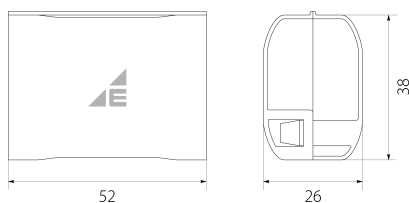

Mufa żelowa GELEBOX CNP3103

Mufy Żelowe kablowe GELEBOX do łączenia przewodów w najbardziej ekstremalnych warunkach. Przystosowane do warunków panujących wewnątrz, na zewnątrz oraz pod ziemią. Obudowa wykonana jest z solidnego tworzywa, środek wypełniony jest elastycznym transparentnym żelem. Mufa CNP3103 o wymiarach wewnętrznych 37.6x30x18mm pod szybkozłączki 3x2.5mm² oraz CNP3105 o wymiarach wewnętrznych 60x38x18mm sprawdzi się dla szybkozłączek do 5x2.5mm². Mufy GELEBOX posiadają stopień ochrony IP68, certyfikat CE zapewniając ochronę mechaniczną, izolację i uszczelnienie. Zaletą jest montaż nie wymagający żadnych specjalistycznych narzędzi instalacyjnych.

Informacje ogólne

ID produktu	39.3103
GTIN/EAN	5905548285139
Nazwa producenta	ELEKTRO-PLAST OPATÓWEK
Produkt dostępny w magazynie	Tak
Masa netto	0,032 kg
Długość netto	0,052 m
Szerokość netto	0,038 m
Głębokość netto	0,026 m
Informacja REACH	Nie zawiera substancji SVHC > 0,1% masy
Kod celny	85369010