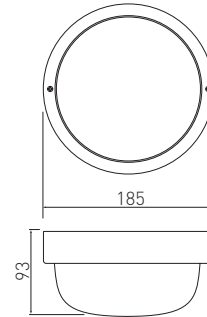

PL Oprawa kanałowa
EN Bulkhead fixtures
RU ЖКХ Светильник
DE Robuste Wand-/Deckenleuchte
HU Mélysugárzó lámpatest

IBIZA

OS-IBBL060-00	korpus ABS; klosz szkło, body: ABS, lens: glass, корпус ABS, рассеиватель стекло, Gehäuse ABS; Schirm Glas, test ABS, lencse üveg	biały, white, белый, weiß, fehér	720 g	5908231338464
---------------	---	--	-------	---------------

PL Oprawa kanałowa
EN Bulkhead fixtures
RU ЖКХ Светильник
DE Robuste Wand-/Deckenleuchte
HU Mélysugárzó lámpatest

IBIZA

OS-IBKR060-00	korpus: ABS; klosz: szkło, body: ABS, lens: glass, корпус ABS, рассеиватель: стекло, Gehäuse: ABS; Schirm: Glas, test: ABS, lencse: üveg	biały, white, белый, weiß, fehér	710 g	5908231338457
---------------	--	--	-------	---------------