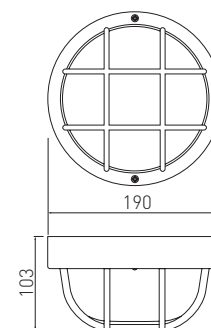

PL Oprawa kanałowa
EN Bulkhead fixtures
RU ЖКХ Светильник
DE Robuste Wand-/Deckenleuchte
HU Mélysugárzó lámpatest

IBIZA

OS-IBBL060-00	korpus ABS; klosz szkło, body: ABS, lens: glass, корпус ABS, рассеиватель стекло, Gehäuse ABS; Schirm Glas, test ABS, lencse üveg	biały, white, белый, weiß, fehér	720 g	5908231338464
---------------	---	--	-------	---------------

PL Oprawa kanałowa
EN Bulkhead fixtures
RU ЖКХ Светильник
DE Robuste Wand-/Deckenleuchte
HU Mélysugárzó lámpatest

IBIZA

OS-IBKR060-00	korpus: ABS; klosz: szkło, body: ABS, lens: glass, корпус ABS, рассеиватель: стекло, Gehäuse: ABS; Schirm: Glas, test: ABS, lencse: üveg	biały, white, белый, weiß, fehér	710 g	5908231338457
---------------	--	--	-------	---------------