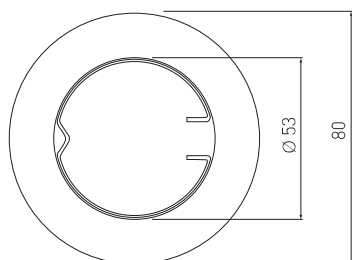

PL Oprawa sufitowa punktowa
 EN Ceiling spot light fixture
 RU Потолочный точечный светильник
 UK Стельовий точковий світильник

PARMA

OP-PAST1-10

OP-PAST1-30

OP-PAST1-01

OP-PAST1-21

OP-PAST1-02

MR16