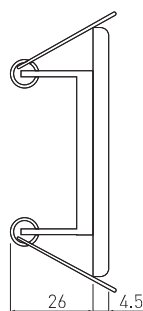

PL Oprawa sufitowa punktowa
 EN Ceiling spot light fixture
 RU Потолочный точечный светильник
 UK Стельовий точковий світильник

PARMA

OP-PAST1-10

OP-PAST1-30

OP-PAST1-01

OP-PAST1-21

OP-PAST1-02

MR16

GZ-MR16-0000

Aksesoria,
 Accessories,
 Аксессуары,
 Аксесуари:

OP-PAST1-01	max 50 W	stal, steel, сталь, сталь	chrom, chrome, хром, хром	40 g	5908231384195
OP-PAST1-02			inox, inox, inox, інокс		5908231384232
OP-PAST1-10			biały, white, белый, білий		5908231384171
OP-PAST1-21			czarny chrom, black chrome, черный хром, чорний хром		5908231384188
OP-PAST1-30			patyna, weathered, патина, патина		5908231384201