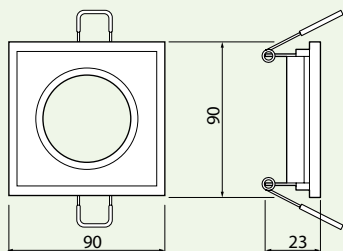

Sufitowa oprawa punktowa

BRILLANTE - kwadrat

Przeznaczenie:

- Oprawa sufitowa przeznaczona do wbudowania.

Charakterystyka:

- Stopień ochrony IP 20.
- Zaczepy montażowe.

Indeks	Model	Kolor	Materiał	Waga netto	Waga brutto	Kod EAN
OP-OPRKWT-10	BRILLANTE	biały	szkło	0,13 kg	0,15 kg	5901867109675
OP-OPRKWT-21		czarny				5901867109682

Wymiary oprawy.

Wymiary opakowania.

1. Zaczepy montażowe

2. Jako uzupełnienie opraw punktowych, proponujemy zastosowanie żarówek LED, które gwarantują oszczędność energii oraz wysoką jakość świetlną.

3. Gniazdo do lamp GU10, MR16.