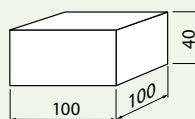

Sufitowa oprawa punktowa

BRILLANTE - kwadrat

Przeznaczenie:

- Oprawa sufitowa przeznaczona do wbudowania.

Charakterystyka:

- Stopień ochrony IP 20.
- Zaczepy montażowe.

Indeks	Model	Kolor	Materiał	Waga netto	Waga brutto	Kod EAN
OP-OPRKWT-10	BRILLANTE	biały	szkło	0,13 kg	0,15 kg	5901867109675
OP-OPRKWT-21		czarny				5901867109682

Wymiary oprawy.

Wymiary opakowania.

1. Zaczepy montażowe

2. Jako uzupełnienie opraw punktowych, proponujemy zastosowanie żarówek LED, które gwarantują oszczędność energii oraz wysoką jakość świetlną.

3. Gniazdo do lamp GU10, MR16.