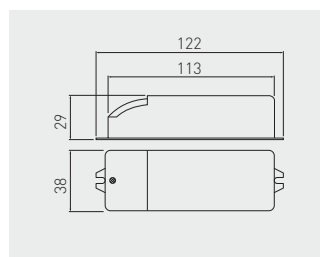

Netzteil für LED-Beleuchtung
Système d'alimentation
Kit de alimentación

		
LD-ZWND6W-10	max. 6 W	Kunststoff plastique plástico
LD-ZWND12-10	max. 12 W	

Transformator für Halogenbeleuchtung
Transformateur électronique pour ampoules halogènes
Transformador electrónico para bombillas halógenas

		
TE-600000-30	max. 60 W	Kunststoff plastique plástico