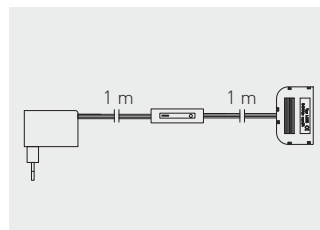

Netzteil für LED-Beleuchtung
Système d'alimentation
Kit de alimentación

		
LD-ZWND6W-10	max. 6 W	Kunststoff plastique plástico
LD-ZWND12-10	max. 12 W	

Transformator für Halogenbeleuchtung
Transformateur électronique pour ampoules halogènes
Transformador electrónico para bombillas halógenas