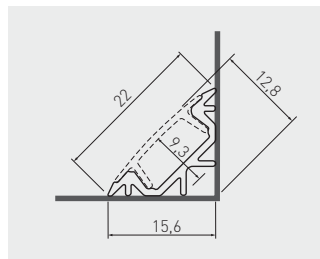

Rohový profil GLAX - sada
 Uhlový profil GLAX - sada
 GLAX sarokprofil - készlet
 Profil de colț GLAX - kit

			
PA-ZGLAXKTMZ-00	2	stříbrný / stříborná / ezüst / argint	hliník, PC krémová, ABS hliník, PC krémová, ABS aluminium, PC Eloxált, ABS aluminium, PC ínghejat, ABS

Svítilno Vasco, povrchná montáž/zapuštěné
 Svielight Vasco, povrchná montáž/zapustené
 Lámpatest Vasco felületre szerelhető / sülyesztett
 Spot Vasco montat pe suprafată / încastat

				
LD-VA24CB-53	130 lm	● 3000 K	hliník hliník aluminium aluminium	plast plast műanyag plastic
LD-VA24NE-53		● 4000 K		
LD-VA24ZB-53		● 6000 K		