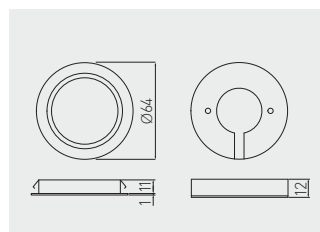

Rohový profil GLAX - sada
 Uhlový profil GLAX - sada
 GLAX sarokprofil - készlet
 Profil de colț GLAX - kit

			
PA-ZGLAXKTMZ-00	2	stříbrný / stříborná / ezüst / argint	hliník, PC krémová, ABS hliník, PC krémová, ABS aluminium, PC Eloxált, ABS aluminium, PC ínghejat, ABS

Svítilno Vasco, povrchná montáž/zapuštěné
 Svielight Vasco, povrchná montáž/zapustené
 Lámpatest Vasco felületre szerelhető / sülyesztett
 Spot Vasco montat pe suprafată / încastat

				
LD-VA24CB-53	130 lm	● 3000 K	hliník hliník aluminium aluminium	plast plast műanyag plastic
LD-VA24NE-53		● 4000 K		
LD-VA24ZB-53		● 6000 K		