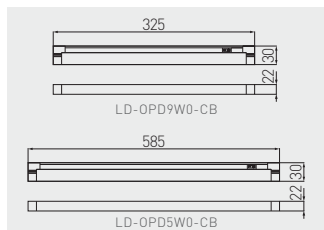

Unterschrankleuchte OPD  
Luminaire OPD dessous de meuble  
Luminaria OPD para armario

LD-OPD5W0-CB	5 W	300 lm	● 3000 K	Chrom chrome cromado	Metall Metall Metall
LD-OPD9W0-CB	9 W	350 lm			

Leuchte SORIA mit Näherungsschalter  
Luminaire SORIA avec détecteur de proximité  
Foco SORIA con sensor de proximidad

LD-SR16CB-53	90 - 110 lm	● 3000 K	Aluminium aluminium aluminio	Aluminium aluminium aluminio
LD-SR16NE-53		● 4000 K		
LD-SR16ZB-53		● 6400 K		