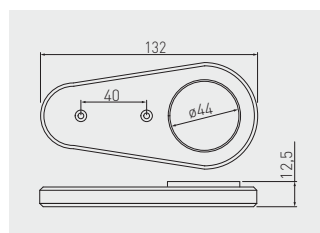

Unterschrankleuchte OPD  
Luminaire OPD dessous de meuble  
Luminaria OPD para armario

LD-OPD5W0-CB	5 W	300 lm	● 3000 K	Chrom chrome cromado	Metall Metall Metall
LD-OPD9W0-CB	9 W	350 lm			

Leuchte SORIA mit Näherungsschalter  
Luminaire SORIA avec détecteur de proximité  
Foco SORIA con sensor de proximidad

LD-SR16CB-53	90 - 110 lm	● 3000 K	Aluminium aluminium aluminio	Aluminium aluminium aluminio
LD-SR16NE-53		● 4000 K		
LD-SR16ZB-53		● 6400 K		