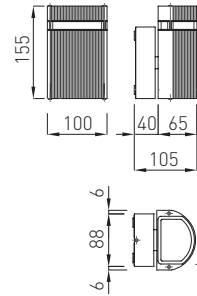

## SILVA

Grey

Black

INFO

LD-SILVAGU10J-80	stop aluminium; szkło hartowane, aluminium alloy; tempered glass, сплав алюминия; закаленное стекло, Aluminiumlegierung; gehärtetes Glas, aluminium öntvény; hőkezelt üveg	szary, grey, серый, grau, szürke	jednokierunkowa, unidirectional, однонаправленный, unidirektional, egyirányú	800 g	5901867122117
LD-SILVAGU10J-20	stop aluminium; szkło hartowane, aluminium alloy; tempered glass, сплав алюминия; закаленное стекло, Aluminiumlegierung; gehärtetes Glas, aluminium öntvény; hőkezelt üveg	czarny, black, черный, schwarz, fekete	jednokierunkowa, unidirectional, однонаправленный, unidirektional, egyirányú	800 g	5901867122131

## SILVA

Grey

Black

INFO

LD-SILVAGU10D-80	stop aluminium; szkło hartowane, aluminium alloy; tempered glass, сплав алюминия; закаленное стекло, Aluminiumlegierung; gehärtetes Glas, aluminium öntvény; hőkezelt üveg	szary, grey, серый, grau, szürke	dwukierunkowa, bidirectional, двунаправленный, bidirektional, kétirányú	1100 g	5901867122155
LD-SILVAGU10D-20	stop aluminium; szkło hartowane, aluminium alloy; tempered glass, сплав алюминия; закаленное стекло, Aluminiumlegierung; gehärtetes Glas, aluminium öntvény; hőkezelt üveg	czarny, black, черный, schwarz, fekete	dwukierunkowa, bidirectional, двунаправленный, bidirektional, kétirányú	1100 g	5901867122179