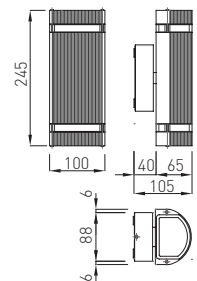

## SILVA

Grey

Black

INFO

LD-SILVAGU10J-80	stop aluminium; szkło hartowane, aluminium alloy; tempered glass, сплав алюминия; закаленное стекло, Aluminiumlegierung; gehärtetes Glas, aluminium öntvény; hőkezelt üveg	szary, grey, серый, grau, szürke	jednokierunkowa, unidirectional, однонаправленный, unidirektional, egyirányú	800 g	5901867122117
LD-SILVAGU10J-20	stop aluminium; szkło hartowane, aluminium alloy; tempered glass, сплав алюминия; закаленное стекло, Aluminiumlegierung; gehärtetes Glas, aluminium öntvény; hőkezelt üveg	czarny, black, черный, schwarz, fekete	jednokierunkowa, unidirectional, однонаправленный, unidirektional, egyirányú	800 g	5901867122131

## SILVA

Grey

Black

INFO

LD-SILVAGU10D-80	stop aluminium; szkło hartowane, aluminium alloy; tempered glass, сплав алюминия; закаленное стекло, Aluminiumlegierung; gehärtetes Glas, aluminium öntvény; hőkezelt üveg	szary, grey, серый, grau, szürke	dwukierunkowa, bidirectional, двунаправленный, bidirektional, kétirányú	1100 g	5901867122155
LD-SILVAGU10D-20	stop aluminium; szkło hartowane, aluminium alloy; tempered glass, сплав алюминия; закаленное стекло, Aluminiumlegierung; gehärtetes Glas, aluminium öntvény; hőkezelt üveg	czarny, black, черный, schwarz, fekete	dwukierunkowa, bidirectional, двунаправленный, bidirektional, kétirányú	1100 g	5901867122179