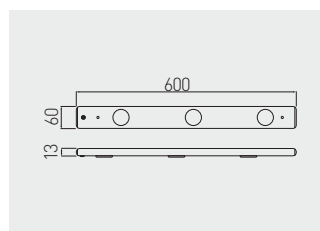

Unterschrankleuchte FRAGA mit Schalter  
 Luminaire FRAGA dessous de meuble avec interrupteur  
 Luminaria FRAGA para armario con interruptor

					
LD-OP408C-53	3 W	90 lm	6400 K	Aluminium aluminium aluminio	Aluminium, Kunststoff aluminium, plastique aluminio, plástico

Unterschrankleuchte ROTA  
 Luminaire ROTA dessous de meuble avec interrupteur  
 Luminaria ROTA bajo armario con interruptor

					
LD-OP456C-53	4,2 W	230 lm	6400 K	Aluminium aluminium aluminio	Aluminium, Kunststoff aluminium, plastique aluminio, plástico
LD-OP609C-53	5,5 W	310 lm			