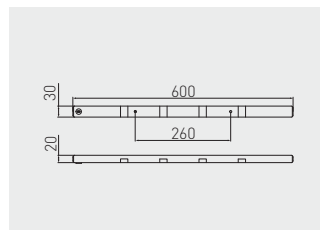

Unterschrankleuchte FRAGA mit Schalter  
 Luminaire FRAGA dessous de meuble avec interrupteur  
 Luminaria FRAGA para armario con interruptor

					
LD-OP408C-53	3 W	90 lm	6400 K	Aluminium aluminium aluminio	Aluminium, Kunststoff aluminium, plastique aluminio, plástico

Unterschrankleuchte ROTA  
 Luminaire ROTA dessous de meuble avec interrupteur  
 Luminaria ROTA bajo armario con interruptor

					
LD-OP456C-53	4,2 W	230 lm	6400 K	Aluminium aluminium aluminio	Aluminium, Kunststoff aluminium, plastique aluminio, plástico
LD-OP609C-53	5,5 W	310 lm			