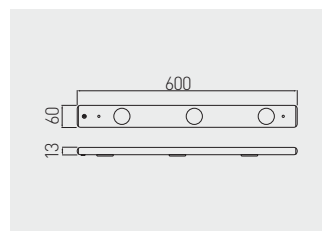

Оправа FRAGA podszafkowa z włącznikiem
 Cabinet fixture with switch FRAGA
 Светильник под шкафчики FRAGA с выключателем

LD-OP408C-53	3 W	90 lm	6400 K	aluminium aluminium алюминий	aluminium, tworzywo aluminium, plastic алюминий, пластмасса

Оправа ROTA podszafkowa
 Cabinet ROTA fixture
 Светильник ROTA под шкафчики

LD-OP456C-53	4,2 W	230 lm	6400 K	aluminium aluminium алюминий	aluminium, tworzywo aluminium, plastic алюминий, пластмасса
LD-OP609C-53	5,5 W	310 lm			