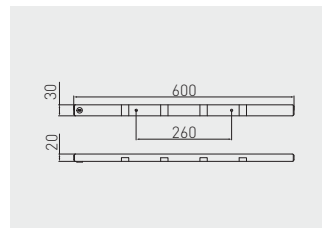

Оправа FRAGA podszafkowa z włącznikiem
 Cabinet fixture with switch FRAGA
 Светильник под шкафчики FRAGA с выключателем

LD-OP408C-53	3 W	90 lm	6400 K	aluminium aluminium алюминий	aluminium, tworzywo aluminium, plastic алюминий, пластмасса

Оправа ROTA podszafkowa
 Cabinet ROTA fixture
 Светильник ROTA под шкафчики

LD-OP456C-53	4,2 W	230 lm	6400 K	aluminium aluminium алюминий	aluminium, tworzywo aluminium, plastic алюминий, пластмасса
LD-OP609C-53	5,5 W	310 lm			