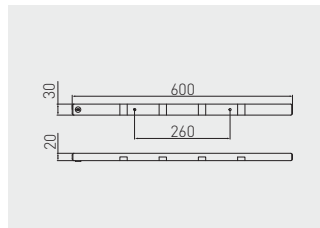

Svítidlo FRAGA pod skříňku se spínačem
 Svietidlo FRAGA pod skrinku s vypínačom
 Szekrénybe illeszthető lámpatest kapcsolóval FRAGA
 Corp de iluminat cu comutator FRAGA

					
LD-OP408C-53	3 W	90 lm	6400 K	hliník hliník aluminium aluminium	plast, hliník plast, hliník műanyag, aluminium plastic, aluminium

Svítidlo ROTA pod skříňku
 Svietidlo ROTA pod skrinku
 ROTA szekrénybe illeszthető lámpatest
 Corp de iluminat ROTA

					
LD-OP456C-53	4,2 W	230 lm	6400 K	hliník hliník aluminium aluminium	plast, hliník plast, hliník műanyag, aluminium plastic, aluminium
LD-OP609C-53	5,5 W	310 lm			