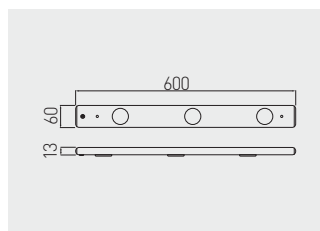

Svítidlo FRAGA pod skříňku se spínačem
 Svietidlo FRAGA pod skrinku s vypínačom
 Szekrénybe illeszthető lámpatest kapcsolóval FRAGA
 Corp de iluminat cu comutator FRAGA

					
LD-OP408C-53	3 W	90 lm	6400 K	hliník hliník aluminium aluminium	plast, hliník plast, hliník műanyag, aluminium plastic, aluminium

Svítidlo ROTA pod skříňku
 Svietidlo ROTA pod skrinku
 ROTA szekrénybe illeszthető lámpatest
 Corp de iluminat ROTA

					
LD-OP456C-53	4,2 W	230 lm	6400 K	hliník hliník aluminium aluminium	plast, hliník plast, hliník műanyag, aluminium plastic, aluminium
LD-OP609C-53	5,5 W	310 lm			