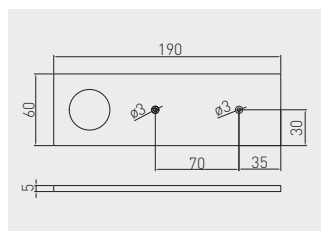

Оправа Jovita
 Fixture Jovita
 Светильник Jovita

LD-0JVC0B-CB	200 lm	3000 K	aluminium aluminium алюминий	aluminium aluminium алюминий

Оправа Jovita
 Fixture Jovita
 Светильник Jovita

LD-PJVC0B-CB	200 lm	3000 K	aluminium aluminium алюминий	aluminium aluminium алюминий