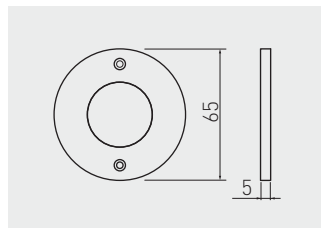

Оправа Jovita
 Fixture Jovita
 Светильник Jovita

LD-0JVC0B-CB	200 lm	3000 K	aluminium aluminium алюминий	aluminium aluminium алюминий

Оправа Jovita
 Fixture Jovita
 Светильник Jovita

LD-PJVC0B-CB	200 lm	3000 K	aluminium aluminium алюминий	aluminium aluminium алюминий