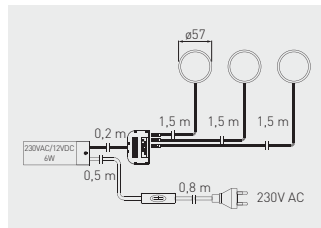

Sada svítidel LUGO  
Sada svietidiel LUGO  
Lámpatest készlet LUGO  
Set de spoturi LUGO

LD-LUG319-40	3 x 110 lm	● 6400 K	chrom / chróm / króm / crom	plast plast műanyag plastic	20
LD-LCG319-52		● 3000 K	satén / satén / satén / satin		20
LD-LUG319-52		● 6400 K			20

Sada svítidel BARRI  
Sada svietidiel BARRI  
Lámpatest készlet BARRI  
Set de spoturi BARRI

LD-OBP27CB-53	3 x 80 lm	● 2700 K	hínik hínik aluminium aluminium	plast, hínik plast, hínik műanyag, aluminium plastic, aluminium
LD-OBP27ZB-53		● 6400 K		