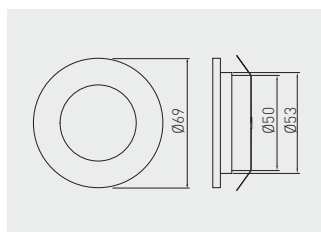

Sada svítidel LUGO  
Sada svietidiel LUGO  
Lámpatest készlet LUGO  
Set de spoturi LUGO

LD-LUG319-40	3 x 110 lm	● 6400 K	chrom / chróm / króm / crom	plast plast műanyag plastic	20
LD-LCG319-52		● 3000 K	satén / satén / satén / satin		20
LD-LUG319-52		● 6400 K			20

Sada svítidel BARRI  
Sada svietidiel BARRI  
Lámpatest készlet BARRI  
Set de spoturi BARRI

LD-OBP27CB-53	3 x 80 lm	● 2700 K	hínik hínik aluminium aluminium	plast, hínik plast, hínik műanyag, aluminium plastic, aluminium
LD-OBP27ZB-53		● 6400 K		