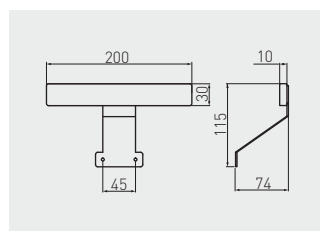

Schrankschrankbauleuchte FIDELIA
Luminaire FIDELIA
Aplique para mueble FIDELIA