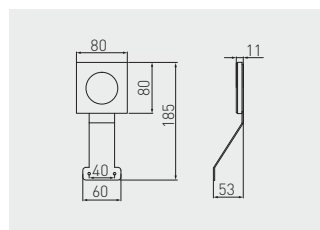

Schrankschrankbauleuchte NOELIA
 Luminaire NOELIA
 Aplique para mueble NOELIA

				
LD-N024CB-00	330 lm	● 3000 K	Aluminium aluminium aluminio	Aluminium, Kunststoff aluminium, plastique aluminio, plástico
LD-N024ZB-00		● 6400 K		