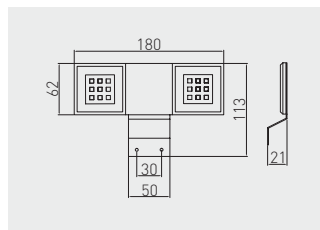

Svítlidlo CALDERON na konzole
Svietidlo CALDERON so snímačom pohybu
Karos lámpatest CALDERON
Corp de iluminat cu brat CALDERON

LD-NKW18CB-40	270 lm	3000 K	chrom chróm	ocel, plast ocel, plast
LD-NKW18ZB-40		6400 K	chróm króm crom	ocel, plast acél-, műanyag oțel, plastic