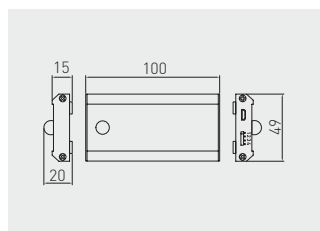

Svítlidlo CALDERON na konzole
Svietidlo CALDERON so snímačom pohybu
Karos lámpatest CALDERON
Corp de iluminat cu brat CALDERON

LD-NKW18CB-40	270 lm	3000 K	chrom chróm	ocel, plast ocel, plast
LD-NKW18ZB-40		6400 K	chróm króm crom	ocel, plast acél-, műanyag oțel, plastic

Bezdrátové svítlidlo COMA
Bezdrôtové svietidlo COMA
Vezeték nélküli lámpatest COMA
Spot wireless COMA

LD-IRUSB-53

LD-PIRUSB-53

Dodatečný 0,5m USB kábel (pro nabíjení)
Dodatočný 0,5 m USB kábel (na nabíjanie)
További 0,5 m USB kábel (töltéshez)
Cablu USB suplimentar de 0,5 m (pentru încărcare)

LD-IRUSB-53	40 – 50 lm	4000 K	Infrasarkaný snímač priblíženia, jednopólový alebo dvojpólový Infračervený snímač priblíženia, jednopólový alebo dvojpólový IR-közelségérzékelő, egy- vagy kétpólusú Senzor de proximitate IR, unipolar sau bipolar	hliník hliník aluminium aluminii	ocel, plast ocel, plast acél-, műanyag oțel, plastic
LD-PIRUSB-53			Infrasarkaný snímač priblíženia, jednopólový Infračervený snímač priblíženia, jednopólový IR közelségérzékelő, egypólusú Senzor de proximitate IR, unipolar		