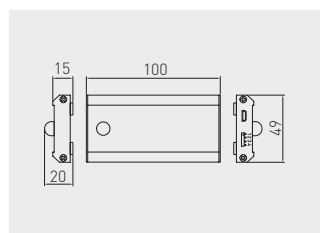

Schrankschrankbauleuchte CALDERON
 Luminaire CALDERON
 Aplique para mueble CALDERON

LD-NKW18CB-40	270 lm	3000 K	Chrom chrome cromado	Stahl, Kunststoff acier, plastique acero, plástico
LD-NKW18ZB-40		6400 K		

Kabellose Leuchte COMA
 Luminaire COMA sans fil
 Luminaria COMA inalámbrica

LD-IRUSB-53

LD-PIRUSB-53

USB-Kabel (zum Laden) 0,5 m ist im Lieferumfang enthalten.
 Câble USB supplémentaire (pour la charge) 0,5 m inclus
 Cable USB adicional (para cargar) - 0,5 m incluido