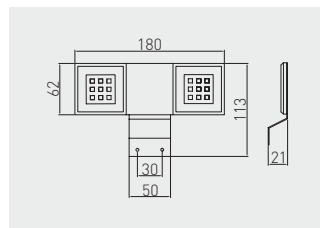

Schrankschrankbauleuchte CALDERON
 Luminaire CALDERON
 Aplique para mueble CALDERON

LD-NKW18CB-40	270 lm	3000 K	Chrom chrome cromado	Stahl, Kunststoff acier, plastique acero, plástico
LD-NKW18ZB-40		6400 K		

Kabellose Leuchte COMA
 Luminaire COMA sans fil
 Luminaria COMA inalámbrica

LD-IRUSB-53

LD-PIRUSB-53

USB-Kabel (zum Laden) 0,5 m ist im Lieferumfang enthalten.
 Câble USB supplémentaire (pour la charge) 0,5 m inclus
 Cable USB adicional (para cargar) - 0,5 m incluido