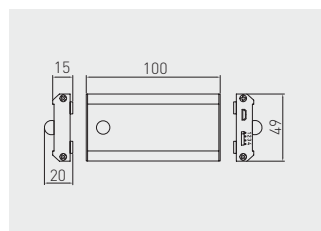

Oprowa CALDERON na wysięgniku
 Fixture with arm CALDERON
 Светильник типа „дуга” CALDERON

LD-NKW18CB-40	270 lm	3000 K	chrom	stal, tworzywo steel, plastic
LD-NKW18ZB-40		6400 K	chrome хром	

Oprowa COMA bezprzewodowa
 Wireless fixture COMA
 Беспроводной светильник COMA

LD-IRUSB-53

LD-PIRUSB-53

Dodatkowy przewód USB (do ładowania) – 0,5 m w komplecie
 Additional 0.5m USB cable (for charging)

Дополнительный кабель USB (для зарядки) – 0,5 м

LD-IRUSB-53	40 – 50 lm	4000 K	Czujnik zbliżeniowy IR, jedno- lub dwubiegunowy Proximity sensor IR, single or double-pole Датчик движения IR, одно- и многофункциональный	aluminium aluminium алюминий	metal, tworzywo metal, plastic металл, пластик
LD-PIRUSB-53			Czujnik ruchu PIR, jednobiegunowy Proximity sensor IR, single-pole Датчик движения PIR, однофункциональный		