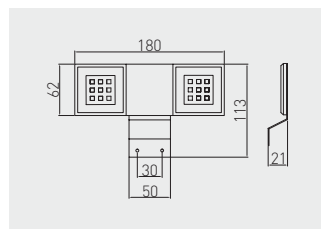

Oprowa CALDERON na wysięgniku
 Fixture with arm CALDERON
 Светильник типа „дуга” CALDERON

LD-NKW18CB-40	270 lm	3000 K	chrom	stal, tworzywo steel, plastic
LD-NKW18ZB-40		6400 K	chrome хром	

Oprowa COMA bezprzewodowa
 Wireless fixture COMA
 Беспроводной светильник COMA