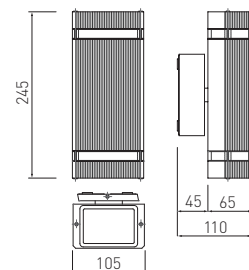

## NESSA

Grey

Black

INFO

LD-NESSAGU10J-80	stop aluminium; szkło hartowane, aluminium alloy; tempered glass, сплав алюминия; закаленное стекло, Aluminiumlegierung; gehärtetes Glas; aluminium öntvény; hőkezelt üveg	szary, grey, серый, grau, szürke	jednokierunkowa, unidirectional, однонаправленный, unidirektional, egyirányú	850 g	5901867122230
LD-NESSAGU10J-20		czarny, black, черный, schwarz, fekete			5901867122254

PL Oprawa ścienna  
EN Wall mounted fixture  
RU Настенный светильник  
DE Wandlampe  
HU Fali lámpatest

## NESSA

Grey

Black

INFO

LD-NESSAGU10D-80	stop aluminium; szkło hartowane, aluminium alloy; tempered glass, сплав алюминия; закаленное стекло, Aluminiumlegierung; gehärtetes Glas; aluminium öntvény; hőkezelt üveg	szary, grey, серый, grau, szürke	dwukierunkowa, bidirectional, двунаправленный, bidirektional, kétirányú	1100 g	5901867122193
LD-NESSAGU10D-20		czarny, black, черный, schwarz, fekete			5901867122216