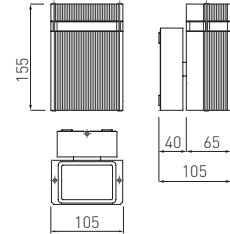

## NESSA

Grey

Black

INFO

LD-NESSAGU10J-80	stop aluminium; szkło hartowane, aluminium alloy; tempered glass, сплав алюминия; закаленное стекло, Aluminiumlegierung; gehärtetes Glas; aluminium öntvény; hőkezelt üveg	szary, grey, серый, grau, szürke	jednokierunkowa, unidirectional, однонаправленный, unidirektional, egyirányú	850 g	5901867122230
LD-NESSAGU10J-20		czarny, black, черный, schwarz, fekete			5901867122254

## NESSA

Grey

Black

INFO

LD-NESSAGU10D-80	stop aluminium; szkło hartowane, aluminium alloy; tempered glass, сплав алюминия; закаленное стекло, Aluminiumlegierung; gehärtetes Glas; aluminium öntvény; hőkezelt üveg	szary, grey, серый, grau, szürke	dwukierunkowa, bidirectional, двунаправленный, bidirektional, kétirányú	1100 g	5901867122193
LD-NESSAGU10D-20		czarny, black, черный, schwarz, fekete			5901867122216