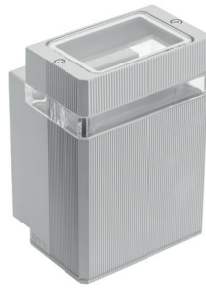

PL Oprawa ścienna  
EN Wall mounted fixture  
RU Настенный светильник  
DE Wandlampe  
HU Fali lámpatest

## NESSA

Grey

Black

INFO

LD-NESSAGU10J-80	stop aluminium; szkło hartowane, aluminium alloy; tempered glass, сплав алюминия; закаленное стекло, Aluminiumlegierung; gehärtetes Glas; aluminium öntvény; hőkezelt üveg	szary, grey, серый, grau, szürke	jednokierunkowa, unidirectional, однонаправленный, unidirektional, egyirányú	850 g	5901867122230
LD-NESSAGU10J-20		czarny, black, черный, schwarz, fekete			5901867122254

## NESSA

Grey

Black

INFO

LD-NESSAGU10D-80	stop aluminium; szkło hartowane, aluminium alloy; tempered glass, сплав алюминия; закаленное стекло, Aluminiumlegierung; gehärtetes Glas; aluminium öntvény; hőkezelt üveg	szary, grey, серый, grau, szürke	dwukierunkowa, bidirectional, двунаправленный, bidirektional, kétirányú	1100 g	5901867122193
LD-NESSAGU10D-20		czarny, black, черный, schwarz, fekete			5901867122216