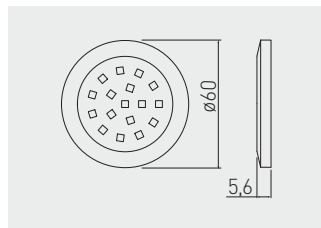

Оправа LUMINO
 Fixture LUMINO
 Светильник LUMINO

LD-LU16CB-53	70 – 85 lm	2700 K	aluminium aluminium алюминий	tworzywo plastic пластик
LD-LU16NE-53		4000 K		
LD-LU16ZB-53		6500 K		

Оправа Jovita
 Fixture Jovita
 Светильник Jovita