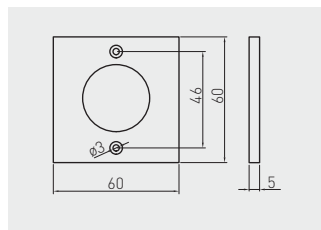

Оправа LUMINO
 Fixture LUMINO
 Светильник LUMINO

LD-LU16CB-53	70 – 85 lm	2700 K	aluminium aluminium алюминий	tworzywo plastic пластик
LD-LU16NE-53		4000 K		
LD-LU16ZB-53		6500 K		

Оправа Jovita
 Fixture Jovita
 Светильник Jovita