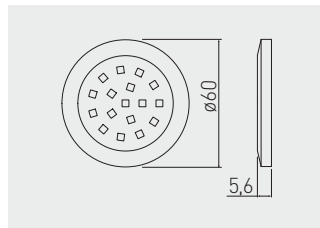

Svítidlo LUMINO  
Svietidlo LUMINO  
Lámpatest LUMINO  
Spot LUMINO

LD-LU16CB-53	70 – 85 lm	2700 K	hlinik hlinik aluminium aluminiumu	plast plast műanyag plastic
LD-LU16NE-53		4000 K		
LD-LU16ZB-53		6500 K		