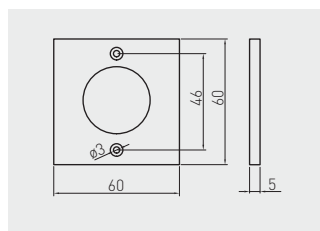

Svítidlo Jovita
Svietidlo Jovita
Lámpatest Jovita
Spot Jovita