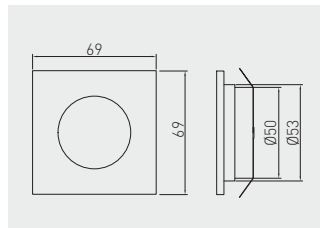

Sada svítidel MARBELLA
Sada svietidiel MARBELLA
Lámpatest készlet MARBELLA
Set de spoturi MARBELLA

LD-KWP27CB-53	3 x 80 lm	2700 K	hlinik hlinik aluminium aluminium	plast, hlinik plast, hlinik műanyag, aluminium plastic, aluminium
LD-KWP27ZB-53		6400 K		

Zapuštěné svítidlo OVIEDO
Zapustené svietidlo OVIEDO
Süllyesztett lámpatest OVIEDO
Corp de iluminat încastrat OVIEDO

LD-WL2457-53	90 lm	6400 K	hlinik / hlinik / aluminium / aluminium	plast, hlinik plast, hlinik műanyag, aluminium plastic, aluminium