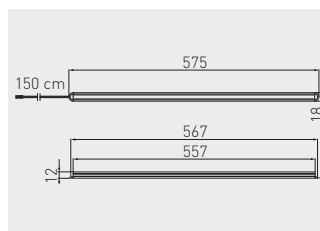

Sada svítidel MARBELLA
Sada svietidiel MARBELLA
Lámpatest készlet MARBELLA
Set de spoturi MARBELLA

LD-KWP27CB-53	3 x 80 lm	2700 K	hlinik hlinik aluminium aluminium	plast, hlinik plast, hlinik műanyag, aluminium plastic, aluminium
LD-KWP27ZB-53		6400 K		

Zapuštěné svítidlo OVIEDO
Zapustené svietidlo OVIEDO
Süllyesztett lámpatest OVIEDO
Corp de iluminat încastrat OVIEDO

LD-WL2457-53	90 lm	6400 K	hlinik / hlinik / aluminium / aluminium	plast, hlinik plast, hlinik műanyag, aluminium plastic, aluminium