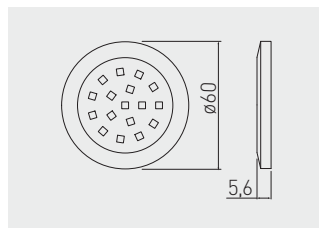

Aufbauleuchte LUMINO
Spot LED LUMINO
Foco LUMINO

LD-LU16CB-53	70 - 85 lm	● 2700 K	Aluminium aluminium aluminio	Kunststoff plástico plástico
LD-LU16NE-53		● 4000 K		
LD-LU16ZB-53		● 6500 K		

Aufbauleuchte JOVITA
Spot LED JOVITA
Foco JOVITA