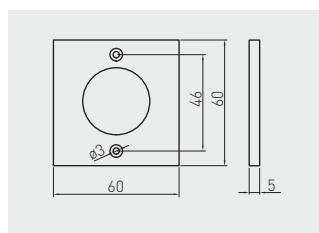

Aufbauleuchte LUMINO
Spot LED LUMINO
Foco LUMINO

LD-LU16CB-53	70 - 85 lm	● 2700 K	Aluminium aluminium aluminio	Kunststoff plástico plástico
LD-LU16NE-53		● 4000 K		
LD-LU16ZB-53		● 6500 K		

Aufbauleuchte JOVITA
Spot LED JOVITA
Foco JOVITA