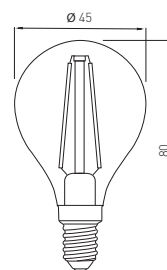

PL Źródło światła LED
EN LED lamp
RU Светодиодный источник света
DE LED-Leuchtmittel
HU LED diódákkal felszerelt fényforrás

B45

LD-SMB45B-80	8 W	8 W = 54 W	70 mA	3000 K	700 lm	30 g	5902801028397

PL Źródło światła LED
EN LED lamp
RU Светодиодный источник света
DE LED-Leuchtmittel
HU LED diódákkal felszerelt fényforrás

G45

LD-G45FL4M-30	4 W	4 W = 35 W	35 mA	3000 K	400 lm	30 g	5902801230172

PL Źródło światła LED
EN LED lamp
RU Светодиодный источник света
DE LED-Leuchtmittel
HU LED diódákkal felszerelt fényforrás

G45

LD-G45FL4-30	4 W	4 W = 35 W	35 mA	3000 K	400 lm	13 g	5901867161536