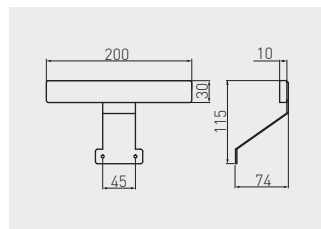

Оправа FIDELIA на wysięgniku
Fixture with arm FIDELIA
Светильник типа „дуга” FIDELIA