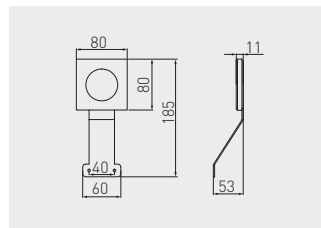

Оправа NOELIA на wysięgniku
 Fixture with arm NOELIA
 Светильник типа „дуга” NOELIA

LD-N024CB-00	330 lm	● 3000 K	aluminium aluminium алюминий	aluminium, tworzywo aluminium, plastic алюминий, пластмасса
LD-N024ZB-00		● 6400 K		