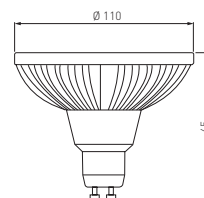

PL Źródło światła z diodami POWER LED
EN POWER LED lamp
RU Источник света со светодиодами POWER LED
DE LED-Leuchtmittel mit POWER LEDs
HU POWER LED diódákkal felszerelt fényforrás

LD-ES11110-30*	12 W	12 W = 69 W	104 mA	● 3000 K	950 lm	45°	biały, white, белый weiß, fehér	160 g	5901867128157	
LD-ES11115-30		12 W = 63 W			850 lm	120°			5901867128171	
LD-ES11115-40		12 W = 69 W			● 4000 K	850 lm			120°	5901867196200

PL Źródło światła z diodami POWER LED
EN POWER LED lamp
RU Источник света со светодиодами POWER LED
DE LED-Leuchtmittel mit POWER LEDs
HU POWER LED diódákkal felszerelt fényforrás

LD-ES11100-30*	12 W	12 W = 69 W	104 mA	● 3000 K	950 lm	45°	czarny, black, черный, schwarz, fekete	160 g	5901867128119	
LD-ES11101-30		12 W = 63 W			850 lm	120°			5901867128113	
LD-ES11101-40		12 W = 69 W			● 4000 K	850 lm			120°	5901867196217

PL Źródło światła z diodami POWER LED
EN POWER LED lamp
RU Источник света со светодиодами POWER LED
DE LED-Leuchtmittel mit POWER LEDs
HU POWER LED diódákkal felszerelt fényforrás

LD-ES11177-30*	12 W	12 W = 69 W	104 mA	● 3000 K	950 lm	45°	szary, grey, серый, grau, szürke	160 g	5901867127242	
LD-ES11175-30		12 W = 63 W			850 lm	120°			5901867127228	
LD-ES11175-40					● 4000 K	850 lm			120°	5901867196194