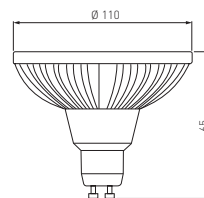

LD-ES11115-30

LD-ES11110-30*	12 W	12 W = 69 W	104 mA	● 3000 K	950 lm	45°	biały, white, белый weiß, fehér	160 g	5901867128157
LD-ES11115-30		12 W = 63 W			850 lm	120°			5901867128171
LD-ES11115-40		12 W = 69 W			● 4000 K	850 lm			120°