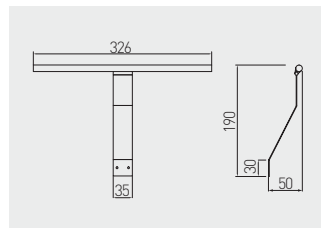

Oprawa ABELLA na wysięgniku
 Fixture with arm ABELLA
 Светильник типа „дуга” ABELLA

LD-AB18CB-53	460 lm	3000 K	aluminium aluminium алюминий	stal, aluminium, tworzywo steel, aluminium, plastic сталь, алюминий, пластмасса
LD-AB18ZB-53		6400 K		

Oprawa EVITA na wysięgniku
 Fixture with arm EVITA
 Светильник типа „дуга” EVITA

LD-EIW09CB-CZ	120 lm	3000 K	czarny / black / чёрный	aluminium, tworzywo aluminium, plastic алюминий, пластмасса