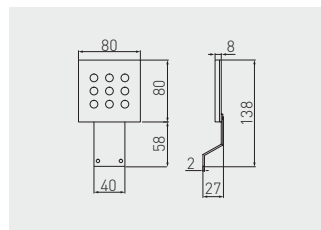

Oprawa ABELLA na wysięgniku
 Fixture with arm ABELLA
 Светильник типа „дуга” ABELLA

LD-AB18CB-53	460 lm	3000 K	aluminium aluminium алюминий	stal, aluminium, tworzywo steel, aluminium, plastic сталь, алюминий, пластмасса
LD-AB18ZB-53		6400 K		

Oprawa EVITA na wysięgniku
 Fixture with arm EVITA
 Светильник типа „дуга” EVITA

LD-EIW09CB-CZ	120 lm	3000 K	czarny / black / чёрный	aluminium, tworzywo aluminium, plastic алюминий, пластмасса