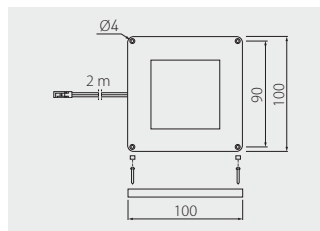

LD-VE15CBZB-53	140 lm	3000 K - 6400 K	Aluminium aluminium aluminio	Kunststoff, Aluminium plastique, aluminium plástico, aluminio