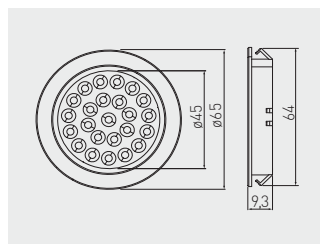

Einbauleuchte ALVARO
Spot LED ALVARO encastré
Foco ALVARO empotrable

LD-AL24CB-53	130 lm	3000 K	Aluminium aluminium aluminio	Kunststoff plastique plástico
LD-AL24NE-53		4000 K		
LD-AL24ZB-53		6400 K