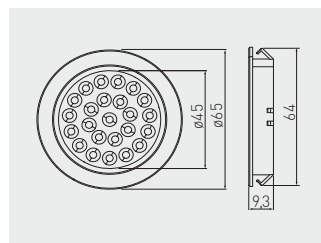

Оправа VEGAS 2 w 1
 Fixture VEGAS 2 in 1
 Светильник VEGAS 2 в 1

Powiązane produkty:
 Włącznik, regulator światła
 AE-WLKON-20
 Related products:
 Switch, colour temperature controller
 AE-WLKON-20

Связанных с ними продуктов:
 Выключатель, регулятор цветовой температуры
 AE-WLKON-20

| | | | | |
|----------------|--------|-----------------|------------------------------------|---|
| | | | | |
| LD-VE15CBZB-53 | 140 lm | 3000 K - 6400 K | aluminium aluminium алюминий | tworzywo, aluminium plastic, aluminium пластмасса, алюминий |

Оправа ALVARO wpuszczana
 Recessed fixture ALVARO
 Врезной светильник ALVARO

| | | | | |
|--------------|--------|--------|------------------------------------|--------------------------------|
| | | | | |
| LD-AL24CB-53 | 130 lm | 3000 K | aluminium aluminium алюминий | tworzywo plastic пластик |
| LD-AL24NE-53 | | 4000 K | | |
| LD-AL24ZB-53 | | 6400 K | | |