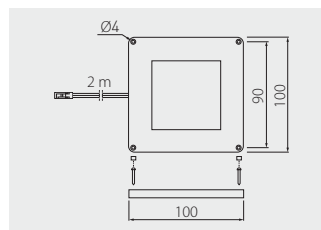

Оправа VEGAS 2 w 1
Fixture VEGAS 2 in 1
Светильник VEGAS 2 в 1