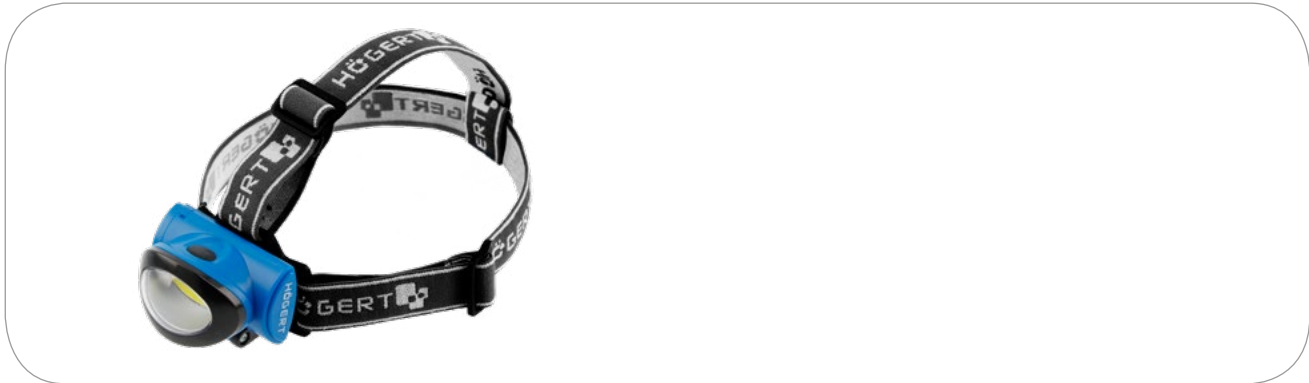

## Stirnlampe

### Charakteristik:

- Betrieb mit 3x AAA-Batterien 1,5V (nicht im Lieferumfang enthalten);
- 3W LED-Beleuchtung für eine gute Arbeitsplatzbeleuchtung mit einer Leuchtweite von bis zu 10 m;
- hergestellt aus hochwertigem ABS-Kunststoff;
- Schutzart IP20;
- Lichtstrom: 160 Lumen;
- Lichtfarbe: 6400 K (kaltweiß);
- 3 Betriebsmodi: 100%/50%/SOS;
- Energieeffizienzklasse bei LED-Lampen (von A++ bis A);
- Leuchtdauer bis zu 40.000 Stunden (für LED-Diode);
- elastisches Gummiband für Nutzungskomfort und Größenanpassung.