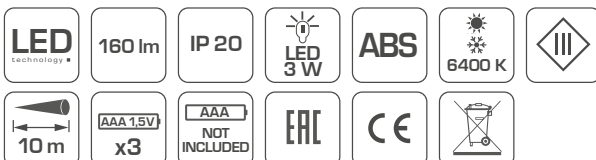

Technische Daten

HT1E420	5902801260261	-	12 St.	48 St.

Distributor:

1. **RU** 000 «ГТВ РУС»
   140073 Московская область
   Люберецкий район, пос.Томилино
   мкрн. Птицефабрика, Литер 7А
2. **CZ** GTV Czech Distribution s.r.o.
   CTPark Ostrava, Na Rovince 879
   720 00 Ostrava Hrabová
3. **HR** GTV Croatia d.o.o.
   Kovinska 4a, 10000 Zagreb, Hrvatska

Högert Technik GmbH
Pariser Platz 6a
10117 Berlin, Deutschland
Importer: GTV, Przejazdowa 21
05-800 Pruszków, Polska