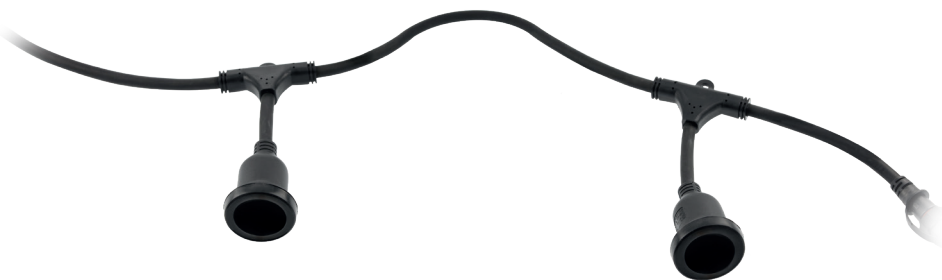

PL Girlanda ogrodowa **EN** Festoon Harness **DE** Girlande **RU** Садовая гирлянда **CS** Zahradní světelný řetěz **SK** Záhradná girlanda
HU Kerti fényfüzér **HR** Vrtna girlanda **FR** Guirlande de jardin **ES** Guirlanda de jardín **IT** Ghirlanda di luci per giardino **RO** Ghirlandă
 grădină **LT** Sodo girlianda **LV** Dārza vītne **ET** Aia valgusvanik **PT** Cadeia luminosa para jardim **BE** Гірлянда садова **UK** Садова
 гірлянда **BG** Градински гирлянд **SL** Vrtna girlanda **BS** Vrtna girlanda **SRP** Vrtna girlanda **SR** Баштенска гирлянда **MK** Градинарска
 гирлянда **MO** Ghirlandă grădină

GIRLANDA

AE-GR610-10	max. 10 x 10W	1812g	5902801281242
-------------	---------------	-------	---------------