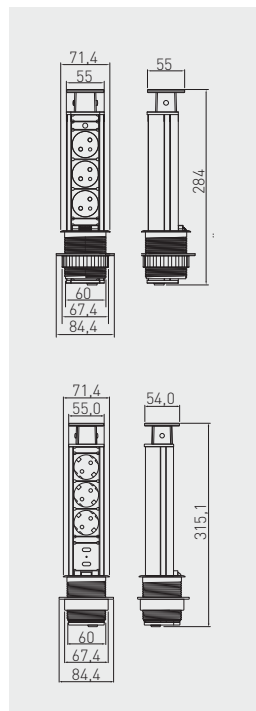

Výsuvná zásuvka – kulatá $\varnothing 60$
 Výsuvná predĺžovačka - okrúhla $\varnothing 60$
 Kihúzható csatlakozójzat - kerek $\varnothing 60$
 Priză de alimentare scoasă - rotundă $\varnothing 60$

AE-BPW3U60-20

AE-BPW3U60-80

AE-BPW3U60U-20

AE-BPW3U60U-80

AE-BPW3U60-20	60	french	5V USB max. 2A	černá / čierna / fekete / negro	plast, hliník plast, hliník műanyag, alumínium plastic, aluminium
AE-BPW3U60-80				stříbrný / strieborná / ezüst / argint	
AE-BPW3S60-20		schuko		černá / čierna / fekete / negro	
AE-BPW3S60-80				stříbrný / strieborná / ezüst / argint	
AE-BPW3U60U-20	60	french	5V USB max. 2A	černá / čierna / fekete / negro	
AE-BPW3U60U-80				stříbrný / strieborná / ezüst / argint	
AE-BPW3S60U-20		schuko		černá / čierna / fekete / negro	
AE-BPW3S60U-80				stříbrný / strieborná / ezüst / argint	