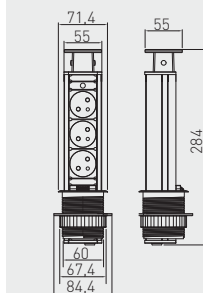

Ausziehbare Schreibtisch-Steckdosenleiste ø 60
 Multiprise de bureau encastrable ronde ø 60
 Regleta para escritorio, empotrable, redondo ø 60

AE-BPW3U60-20

AE-BPW3U60-80

AE-BPW3U60U-20

AE-BPW3U60U-80

AE-BPW3U60-20	60	french	5V USB max. 2A	schwarz / noir / negro	Aluminium, Kunststoff aluminium, plastique aluminio, plástico
AE-BPW3U60-80				silberfarben / argent / plata	
AE-BPW3S60-20		schuko		schwarz / noir / negro	
AE-BPW3S60-80				silberfarben / argent / plata	
AE-BPW3U60U-20		french		schwarz / noir / negro	
AE-BPW3U60U-80				silberfarben / argent / plata	
AE-BPW3S60U-20		schuko		schwarz / noir / negro	
AE-BPW3S60U-80				silberfarben / argent / plata	