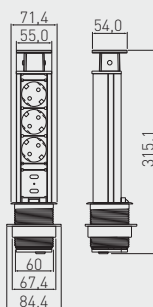

Ausziehbare Schreibtisch-Steckdosenleiste ø 60
 Multiprise de bureau encastrable ronde ø 60
 Regleta para escritorio, empotrable, redondo ø 60

AE-BPW3U60-20

AE-BPW3U60-80

AE-BPW3U60U-20

AE-BPW3U60U-80

AE-BPW3U60-20	60	french	5V USB max. 2A	schwarz / noir / negro	Aluminium, Kunststoff aluminium, plastique aluminio, plástico
AE-BPW3U60-80				silberfarben / argent / plata	
AE-BPW3S60-20		schuko		schwarz / noir / negro	
AE-BPW3S60-80				silberfarben / argent / plata	
AE-BPW3U60U-20		french		schwarz / noir / negro	
AE-BPW3U60U-80				silberfarben / argent / plata	
AE-BPW3S60U-20		schuko		schwarz / noir / negro	
AE-BPW3S60U-80				silberfarben / argent / plata	