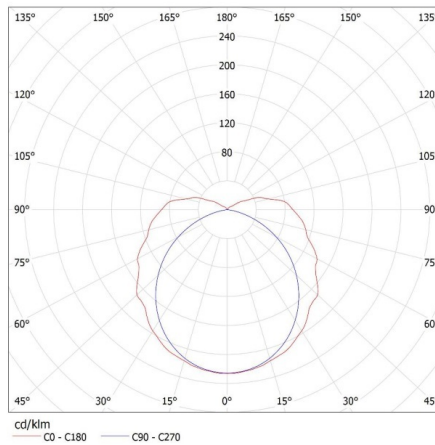

Szerokość opakowania jednostkowego [cm]: 9.5

Wysokość opakowania jednostkowego [cm]: 6.5

Waga kartonu [kg]: 14.3

Szerokość kartonu [cm]: 22

Wysokość kartonu [cm]: 28

Długość kartonu [cm]: 160

Objętość kartonu [m³]: 0.09856

KANLUX S.A. (kat 22803) MAH PLUS-158/4LED/PC + GLASSv4 / LDC (Polar)