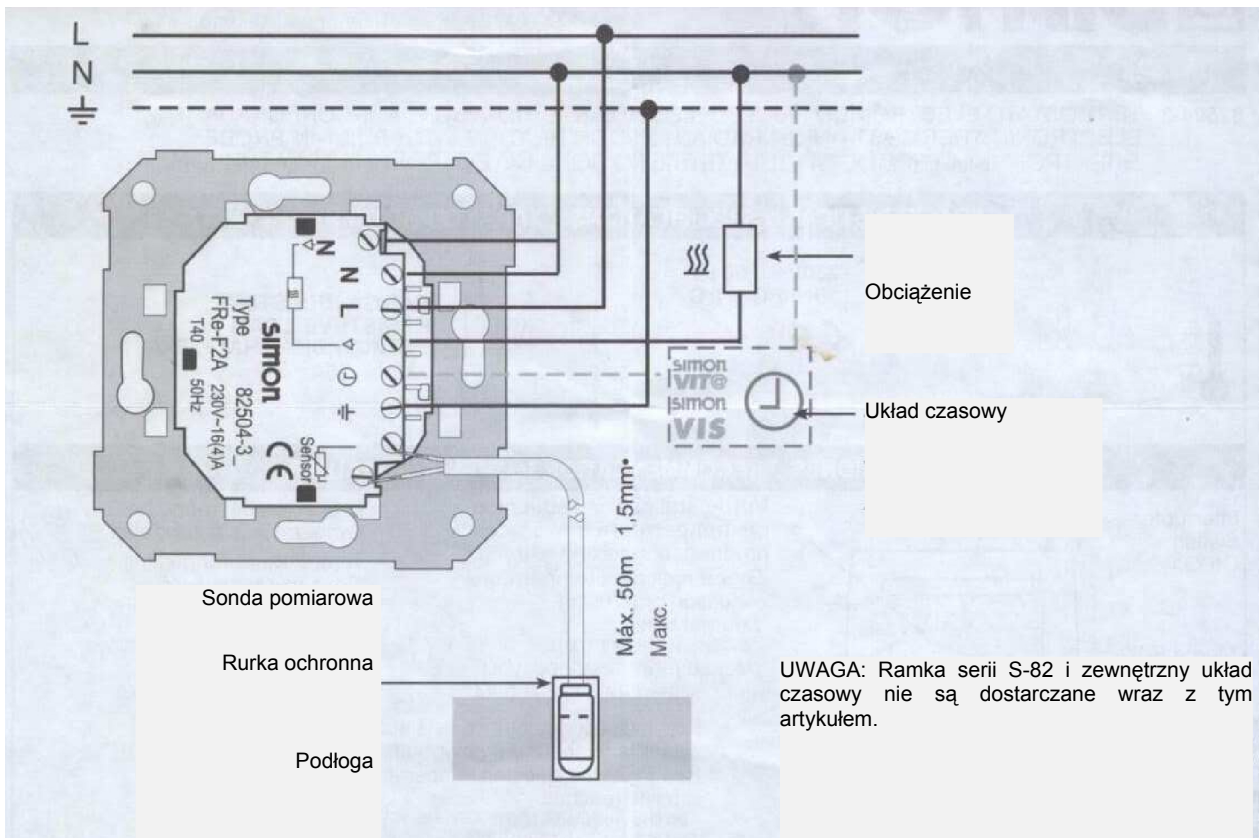

DANE TECHNICZNE

ZALECENIA

INSTALACJA

UWAGA: Ramka serii S-82 i zewnętrzny układ czasowy nie są dostarczane wraz z tym artykułem.