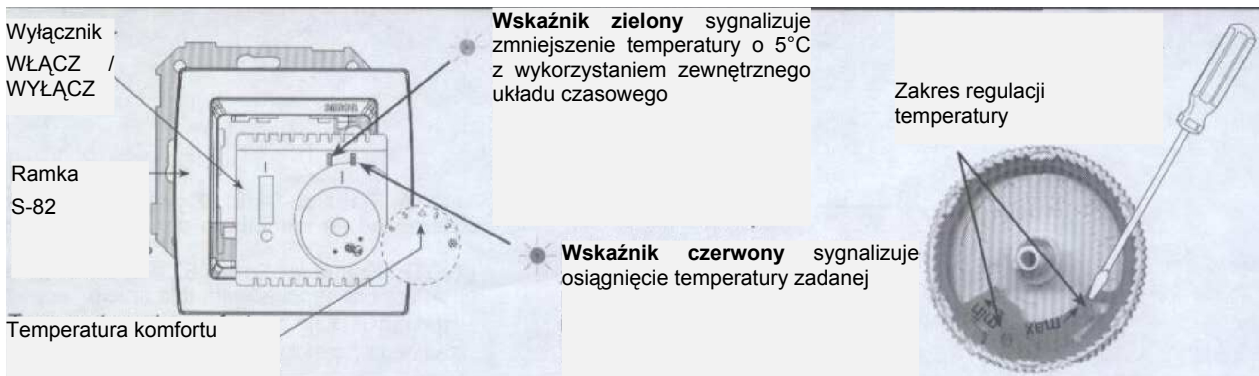

DANE TECHNICZNE

ZALECENIA

INSTALACJA

UWAGA: Ramka serii S-82 i zewnętrzny układ czasowy nie są dostarczane wraz z tym artykułem.