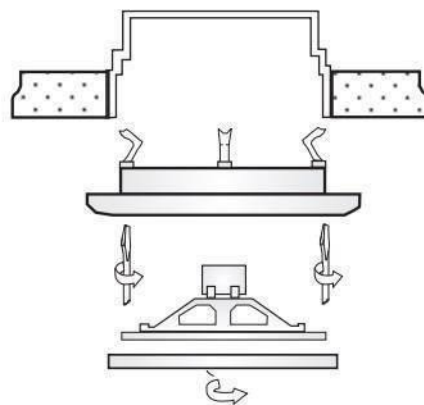

Instalación Installatio Installation Installation Instalação Instalacja

05505-39

REJILLA ALTAVOZ 5"
5" SPEAKER GRID GRILLE
DE HAUT PARLEUR 5"
GITTER LAUTSPRECHER 5"
GRELHA DO ALTIFALANTE 5"
OBUDOWA GŁOŚNIKA 5"

En falso techo con 2 muelles False ceiling with 2 springs
 Sur un faux toit avec 2 ressorts
 In abgehängter Decke mit 2 Federn.
 Do sufitu podwieszanego, z użyciem 2 sprężyn

En caja de empotrar Art. Simon 05705-39 con 2 tornillos
 Flush mounting box Art. Simon 05705-39 with 2 screws
 Sur le boîtier à encastrer Art. Simon 05705-39 avec 2 vis
 In Simon-Unterputzdose (Art.-Nr. 05705-39) mit 2 Schrauben. Em caixa de embutir Art. Simon 05705-39 com 2 parafusos Puszka podtynkowa Art. Simon 05705-39 z dwoma śrubami

En caja de empotrar Art. Simon 05705-39 con garras
 Flush mounting box Art. Simon 05705-39 with grips
 Sur le boîtier à encastrer Art. Simon 05705-39 avec des crochets
 In Simon-Unterputzdose (Art.-Nr. 05705-39) mit Klammern. Em caixa de embutir Art. Simon 05705-39 com ganchos Puszka podtynkowa Art. Simon 05705-39 z łapkami