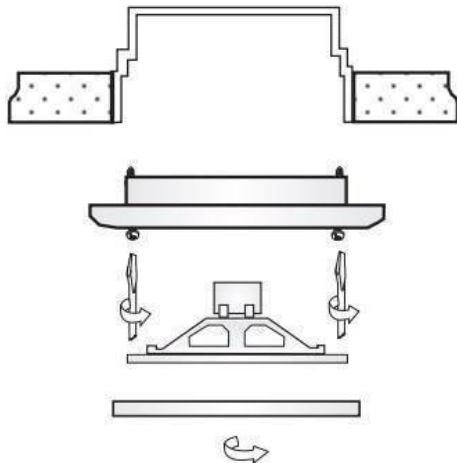

Instalación Installatio Installation Installation Instalação Instalacja

05505-39

REJILLA ALTAVOZ 5"
5" SPEAKER GRID GRILLE
DE HAUT PARLEUR 5"
GITTER LAUTSPRECHER 5"
GRELHA DO ALTIFALANTE 5"
OBUDOWA GŁOŚNIKA 5"

En falso techo con 2 muelles False ceiling with 2 springs
 Sur un faux toit avec 2 ressorts
 In abgehängter Decke mit 2 Federn.
 Do sufitu podwieszanego, z użyciem 2 sprężyn

En caja de empotrar Art. Simon 05705-39 con 2 tornillos
 Flush mounting box Art. Simon 05705-39 with 2 screws
 Sur le boîtier à encastrer Art. Simon 05705-39 avec 2 vis
 In Simon-Unterputzdose (Art.-Nr. 05705-39) mit 2 Schrauben. Em caixa de embutir Art. Simon 05705-39 com 2 parafusos Puszka podtynkowa Art. Simon 05705-39 z dwoma śrubami

En caja de empotrar Art. Simon 05705-39 con garras
 Flush mounting box Art. Simon 05705-39 with grips
 Sur le boîtier à encastrer Art. Simon 05705-39 avec des crochets
 In Simon-Unterputzdose (Art.-Nr. 05705-39) mit Klammern. Em caixa de embutir Art. Simon 05705-39 com ganchos Puszka podtynkowa Art. Simon 05705-39 z łapkami