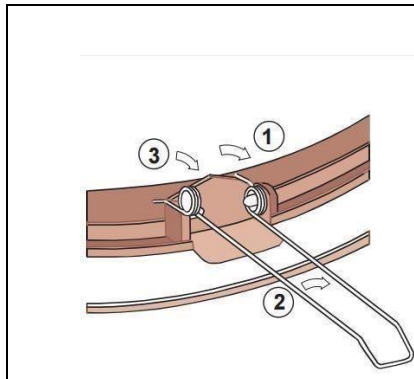

Instalación Installatio Installation Installation Instalação Instalacja

05505-39

REJILLA ALTAVOZ 5"
5" SPEAKER GRID GRILLE
DE HAUT PARLEUR 5"
GITTER LAUTSPRECHER 5"
GRELHA DO ALTIFALANTE 5"
OBUDOWA GŁOŚNIKA 5"

En falso techo con 2 muelles False ceiling with 2 springs
 Sur un faux toit avec 2 ressorts
 In abgehängter Decke mit 2 Federn.
 Do sufitu podwieszanego, z użyciem 2 sprężyn

En caja de empotrar Art. Simon 05705-39 con 2 tornillos
 Flush mounting box Art. Simon 05705-39 with 2 screws
 Sur le boîtier à encastrer Art. Simon 05705-39 avec 2 vis
 In Simon-Unterputzdose (Art.-Nr. 05705-39) mit 2 Schrauben. Em caixa de embutir Art. Simon 05705-39 com 2 parafusos Puszka podtynkowa Art. Simon 05705-39 z dwoma śrubami

En caja de empotrar Art. Simon 05705-39 con garras
 Flush mounting box Art. Simon 05705-39 with grips
 Sur le boîtier à encastrer Art. Simon 05705-39 avec des crochets
 In Simon-Unterputzdose (Art.-Nr. 05705-39) mit Klammern. Em caixa de embutir Art. Simon 05705-39 com ganchos Puszka podtynkowa Art. Simon 05705-39 z łapkami