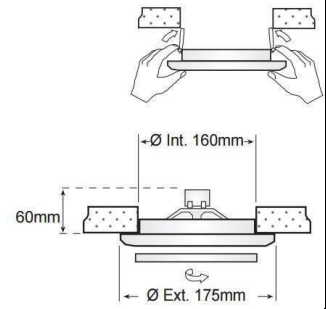

Instalación Installatio Installation Installation Instalação Instalacja

05505-39

REJILLA ALTAVOZ 5"
5" SPEAKER GRID GRILLE
DE HAUT PARLEUR 5"
GITTER LAUTSPRECHER 5"
GRELHA DO ALTIFALANTE 5"
OBUDOWA GŁOŚNIKA 5"

En falso techo con 2 muelles False ceiling with 2 springs
 Sur un faux toit avec 2 ressorts
 In abgehängter Decke mit 2 Federn.
 Do sufitu podwieszanego, z użyciem 2 sprężyn

En caja de empotrar Art. Simon 05705-39 con 2 tornillos
 Flush mounting box Art. Simon 05705-39 with 2 screws
 Sur le boîtier à encastrer Art. Simon 05705-39 avec 2 vis
 In Simon-Unterputzdose (Art.-Nr. 05705-39) mit 2 Schrauben. Em caixa de embutir Art. Simon 05705-39 com 2 parafusos Puszka podtynkowa Art. Simon 05705-39 z dwoma śrubami

En caja de empotrar Art. Simon 05705-39 con garras
 Flush mounting box Art. Simon 05705-39 with grips
 Sur le boîtier à encastrer Art. Simon 05705-39 avec des crochets
 In Simon-Unterputzdose (Art.-Nr. 05705-39) mit Klammern. Em caixa de embutir Art. Simon 05705-39 com ganchos Puszka podtynkowa Art. Simon 05705-39 z łapkami