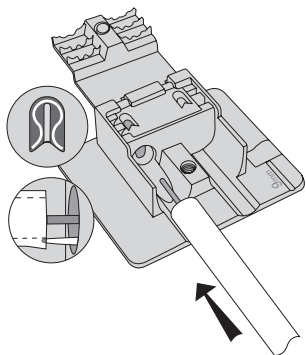

Oznaczenie produktu

↑
kolor

Zastosowanie

- Gniazda multimedialne **R-TV-DATA** przeznaczone są do zbiorowych instalacji TV kablowej, w których wykorzystywany jest kanał zwrotny – jest oferowana usługa transmisji danych – Internet oraz telefonia VoIP.
- zapewnia rozdzielenie sygnału na sygnały R, TV, DATA,
- jeden port wejściowy dla kabla koncentrycznego doprowadzającego sygnał w. cz. 5+862 MHz
- dwa porty wyjściowe zgodne z normą IEC 60169-2 do podłączenia odbiornika radiowego „R” i odbiornika telewizyjnego „TV”,
- jeden port wyjściowy typu „F” do podłączenia urządzenia transmisji danych,
- pełna charakterystyka przenoszenia w poszczególnych pasmach,
- wysoka separacja pomiędzy poszczególnymi portami.

Dane techniczne

Zakres częstotliwości toru wejścia	5 + 862 MHz
Zakres częstotliwości toru TV	88 + 862 MHz
Zakres częstotliwości toru R	88 + 108 MHz
Zakres częstotliwości toru DATA	5 + 862 MHz
Tłumienność w torze DATA	2,4 + 4,3 dB
Tłumienność w torze TV	9,5 + 12,4 dB
Tłumienność w torze R	13,2 + 13,6 dB

INSTRUKCJA MONTAŻU

1. Przygotować końcówkę kabla koncentrycznego do podłączenia - odizolować przewód wewnętrzny odcinając na tej samej wysokości izolację zewnętrzną, ekran (opłot) oraz izolację wewnętrzną - według znacznika na korpusie.

2. Odkręcić śrubę dociskową.

3. Wprowadzić kabel antenowy do zacisku tak, aby ostrze zacisku weszło pomiędzy ekran a izolację zewnętrzną kabla. Należy sprawdzić poprawność wprowadzenia przewodu wewnętrznego do zacisku.