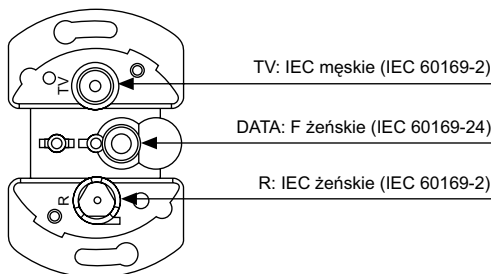

Oznaczenie produktu

↑
kolor

Zastosowanie

- Gniazda multimedialne **R-TV-DATA** przeznaczone są do zbiorowych instalacji TV kablowej, w których wykorzystywany jest kanał zwrotny – jest oferowana usługa transmisji danych – Internet oraz telefonia VoIP.
- zapewnia rozdzielenie sygnału na sygnały R, TV, DATA,
- jeden port wejściowy dla kabla koncentrycznego doprowadzającego sygnał w. cz. 5+862 MHz
- dwa porty wyjściowe zgodne z normą IEC 60169-2 do podłączenia odbiornika radiowego „R” i odbiornika telewizyjnego „TV”,
- jeden port wyjściowy typu „F” do podłączenia urządzenia transmisji danych,
- pełna charakterystyka przenoszenia w poszczególnych pasmach,
- wysoka separacja pomiędzy poszczególnymi portami.

Dane techniczne

Zakres częstotliwości toru wejścia	5 + 862 MHz
Zakres częstotliwości toru TV	88 + 862 MHz
Zakres częstotliwości toru R	88 + 108 MHz
Zakres częstotliwości toru DATA	5 + 862 MHz
Tłumienność w torze DATA	2,4 + 4,3 dB
Tłumienność w torze TV	9,5 + 12,4 dB
Tłumienność w torze R	13,2 + 13,6 dB