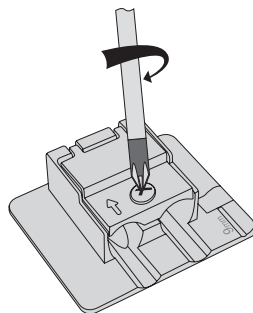

Oznaczenie produktu

↑
kolor

Zastosowanie

- Gniazda multimedialne **R-TV-DATA** przeznaczone są do zbiorowych instalacji TV kablowej, w których wykorzystywany jest kanał zwrotny – jest oferowana usługa transmisji danych – Internet oraz telefonia VoIP.
- zapewnia rozdzielenie sygnału na sygnały R, TV, DATA,
- jeden port wejściowy dla kabla koncentrycznego doprowadzającego sygnał w. cz. 5+862 MHz
- dwa porty wyjściowe zgodne z normą IEC 60169-2 do podłączenia odbiornika radiowego „R” i odbiornika telewizyjnego „TV”,
- jeden port wyjściowy typu „F” do podłączenia urządzenia transmisji danych,
- pełna charakterystyka przenoszenia w poszczególnych pasmach,
- wysoka separacja pomiędzy poszczególnymi portami.

INSTRUKCJA MONTAŻU

1. Przygotować końcówkę kabla koncentrycznego do podłączenia - odizolować przewód wewnętrzny odcinając na tej samej wysokości izolację zewnętrzną, ekran (opłot) oraz izolację wewnętrzną - według znacznika na korpusie.

2. Odkręcić śrubę dociskową.

3. Wprowadzić kabel antenowy do zacisku tak, aby ostrze zacisku weszło pomiędzy ekran a izolację zewnętrzną kabla. Należy sprawdzić poprawność wprowadzenia przewodu wewnętrznego do zacisku.