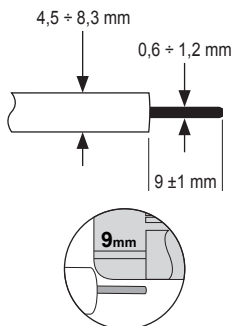

INSTRUKCJA MONTAŻU

1. Przygotować końcówkę kabla koncentrycznego do podłączenia - odizolować przewód wewnętrzny odcinając na tej samej wysokości izolację zewnętrzną, ekran (opłot) oraz izolację wewnętrzną - według znacznika na korpusie.