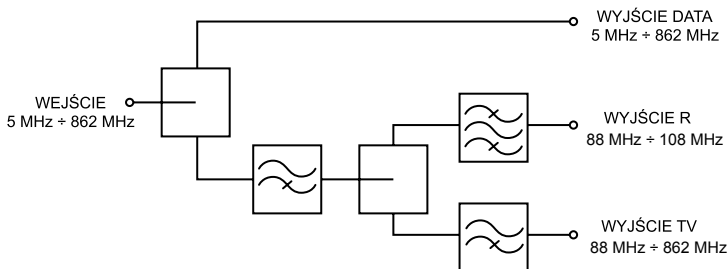

Oznaczenie produktu

↑
kolor

Zastosowanie

- Gniazda multimedialne **R-TV-DATA** przeznaczone są do zbiorowych instalacji TV kablowej, w których wykorzystywany jest kanał zwrotny – jest oferowana usługa transmisji danych – Internet oraz telefonia VoIP.
- zapewnia rozdzielenie sygnału na sygnały R, TV, DATA,
- jeden port wejściowy dla kabla koncentrycznego doprowadzającego sygnał w. cz. 5+862 MHz
- dwa porty wyjściowe zgodne z normą IEC 60169-2 do podłączenia odbiornika radiowego „R” i odbiornika telewizyjnego „TV”,
- jeden port wyjściowy typu „F” do podłączenia urządzenia transmisji danych,
- pełna charakterystyka przenoszenia w poszczególnych pasmach,
- wysoka separacja pomiędzy poszczególnymi portami.

Dane techniczne

Zakres częstotliwości toru wejścia	5 + 862 MHz
Zakres częstotliwości toru TV	88 + 862 MHz
Zakres częstotliwości toru R	88 + 108 MHz
Zakres częstotliwości toru DATA	5 + 862 MHz
Tłumienność w torze DATA	2,4 + 4,3 dB
Tłumienność w torze TV	9,5 + 12,4 dB
Tłumienność w torze R	13,2 + 13,6 dB

INSTRUKCJA MONTAŻU

1. Przygotować końcówkę kabla koncentrycznego do podłączenia - odizolować przewód wewnętrzny odcinając na tej samej wysokości izolację zewnętrzną, ekran (opłot) oraz izolację wewnętrzną - według znacznika na korpusie.

2. Odkręcić śrubę dociskową.

3. Wprowadzić kabel antenowy do zacisku tak, aby ostrze zacisku weszło pomiędzy ekran a izolację zewnętrzną kabla. Należy sprawdzić poprawność wprowadzenia przewodu wewnętrznego do zacisku.