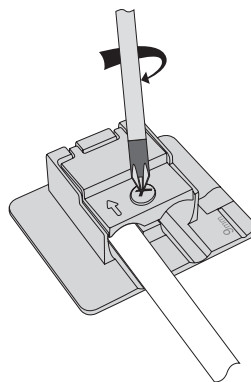

INSTRUKCJA MONTAŻU

1. Przygotować końcówkę kabla koncentrycznego do podłączenia - odizolować przewód wewnętrzny odcinając na tej samej wysokości izolację zewnętrzną, ekran (opłot) oraz izolację wewnętrzną - według znacznika na korpusie.

2. Odkręcić śrubę dociskową.

3. Wprowadzić kabel antenowy do zacisku tak, aby ostrze zacisku weszło pomiędzy ekran a izolację zewnętrzną kabla. Należy sprawdzić poprawność wprowadzenia przewodu wewnętrznego do zacisku.

4. Dokręcić śrubę dociskową.

5. Włożyć gniazdo do puszeki instalacyjnej $\varnothing 60$ mm i zamocować łapkami lub wkrętami mocującymi w zależności od rodzaju puszeki.

6. Nałożyć ramkę i pokrywę na korpus gniazda.