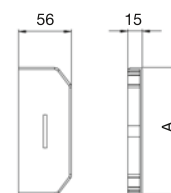

TK01103/8 – TK02103/9 130x55

TK01133/8 – TK02133/9 170x55

TK01163/8 – TK02163/9 210x55

Kąt płaski 90° do góry

Kanał	A
130x55	134
170x55	174
210x55	213

Kąt płaski 90° w dół

Kanał	A
130x55	134
170x55	174
210x55	213

Kąt zewnętrzny regulowany

Kanał	A
130x55	134
170x55	173
210x55	214

Kąt wewnętrzny regulowany

Kanał	A
130x55	134
170x55	174
210x55	214

Element T

TKA0061/8 130x55

TKA0062/9 170x55

Zaślepka końcowa

Kanał	A
130x55	134
170x55	174
210x55	214

KANAŁY INSTALACYJNE CABLOMAX PVC I ALU

Element łączący

TKA005210/.. 130x55

TKA005213/.. 170x55

TKA005216/.. 210x55

TABELA WYMIARÓW KANAŁÓW CABLOMAX

Poniższa tabela przedstawia powierzchnie przekrojów kanałów z podziałem na poszczególne komory. Przekroje przewodów oraz przykładowy wzór na wyliczenie maksymalnej ilości przewodów znajduje się na stronie 442.

	Symbol	Wymiar	Rysunek dostępnej powierzchni	Dostępna powierzchnia z podziałem na komory kanału (mm ²)		
				1	2	3
Kanał CABLOMAX PVC	TK02103/9	130x55		977	2066	1227
				977	877,5	1227
	TK02133/9	170x55		1235,5	2062	2728,5
				1235,5	880	2728,5
	TK02163/9	210x55		3000	2055	2735
				3000	939	2735
Kanał CABLOMAX ALU	TK01103/8	130x55		960	2064	1234
				960	881	1234
	TK01133/8	170x55		1238	2060	2702
				1238	808	2702
	TK01163/8	210x55		2995,5	2059	2691
				2995,5	879	2691