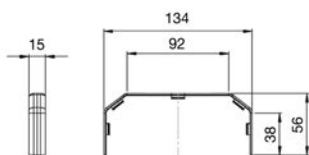

TK01103/8 – TK02103/9 130x55

TK01133/8 – TK02133/9 170x55

TK01163/8 – TK02163/9 210x55

Kąt płaski 90° do góry

Kanał	A
130x55	134
170x55	174
210x55	213

Kąt płaski 90° w dół

Kanał	A
130x55	134
170x55	174
210x55	213

Kąt zewnętrzny regulowany

Kanał	A
130x55	134
170x55	173
210x55	214

Kąt wewnętrzny regulowany

Kanał	A
130x55	134
170x55	174
210x55	214

Element T

TKA0061/8 130x55

TKA0062/9 170x55

Zaślepka końcowa

Kanał	A
130x55	134
170x55	174
210x55	214

KANAŁY INSTALACYJNE CABLOMAX PVC I ALU

Element łączący

TKA005210/.. 130x55

TKA005213/.. 170x55

TKA005216/.. 210x55

TABELA WYMIARÓW KANAŁÓW CABLOMAX

Poniższa tabela przedstawia powierzchnie przekrojów kanałów z podziałem na poszczególne komory. Przekroje przewodów oraz przykładowy wzór na wyliczenie maksymalnej ilości przewodów znajduje się na stronie 442.

	Symbol	Wymiar	Rysunek dostępnej powierzchni	Dostępna powierzchnia z podziałem na komory kanału (mm ²)		
				1	2	3
Kanał CABLOMAX PVC	TK02103/9	130x55		977	2066	1227
				977	877,5	1227
	TK02133/9	170x55		1235,5	2062	2728,5
				1235,5	880	2728,5
	TK02163/9	210x55		3000	2055	2735
				3000	939	2735
Kanał CABLOMAX ALU	TK01103/8	130x55		960	2064	1234
				960	881	1234
	TK01133/8	170x55		1238	2060	2702
				1238	808	2702
	TK01163/8	210x55		2995,5	2059	2691
				2995,5	879	2691