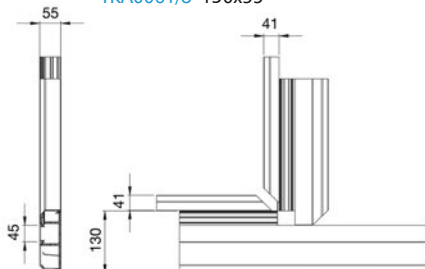

Kąt zewnętrzny regulowany

Kanał	A
130x55	134
170x55	173
210x55	214

Kąt wewnętrzny regulowany

Kanał	A
130x55	134
170x55	174
210x55	214

Element T

TKA0061/8 130x55

TKA0062/9 170x55

Zaślepka końcowa

Kanał	A
130x55	134
170x55	174
210x55	214

KANAŁY INSTALACYJNE CABLOMAX PVC I ALU

Element łączący

TKA005210/.. 130x55

TKA005213/.. 170x55

TKA005216/.. 210x55

TABELA WYMIARÓW KANAŁÓW CABLOMAX

Poniższa tabela przedstawia powierzchnie przekrojów kanałów z podziałem na poszczególne komory. Przekroje przewodów oraz przykładowy wzór na wyliczenie maksymalnej ilości przewodów znajduje się na stronie 442.

	Symbol	Wymiar	Rysunek dostępnej powierzchni	Dostępna powierzchnia z podziałem na komory kanału (mm ²)		
				1	2	3
Kanał CABLOMAX PVC	TK02103/9	130x55		977	2066	1227
				977	877,5	1227
	TK02133/9	170x55		1235,5	2062	2728,5
				1235,5	880	2728,5
	TK02163/9	210x55		3000	2055	2735
				3000	939	2735
Kanał CABLOMAX ALU	TK01103/8	130x55		960	2064	1234
				960	881	1234
	TK01133/8	170x55		1238	2060	2702
				1238	808	2702
	TK01163/8	210x55		2995,5	2059	2691
				2995,5	879	2691