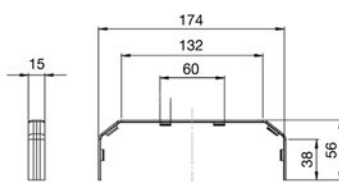

Wygodna instalacja

- Komora centralna kanału posiada otwory perforacyjne (co 75 cm) przez które przeprowadzane są przewody.
- Podstawa kanału posiada otwory w podstawie dla ułatwienia mocowania na ścianie.

Kąt zewnętrzny regulowany

Kanał	A
130x55	134
170x55	173
210x55	214

Kąt wewnętrzny regulowany

Kanał	A
130x55	134
170x55	174
210x55	214

Element T

TKA0061/8 130x55

TKA0062/9 170x55

Zaślepka końcowa

Kanał	A
130x55	134
170x55	174
210x55	214

KANAŁY INSTALACYJNE CABLOMAX PVC I ALU

Element łączący

TKA005210/.. 130x55

TKA005213/.. 170x55

TKA005216/.. 210x55

TABELA WYMIARÓW KANAŁÓW CABLOMAX

Poniższa tabela przedstawia powierzchnie przekrojów kanałów z podziałem na poszczególne komory. Przekroje przewodów oraz przykładowy wzór na wyliczenie maksymalnej ilości przewodów znajduje się na stronie 442.

	Symbol	Wymiar	Rysunek dostępnej powierzchni	Dostępna powierzchnia z podziałem na komory kanału (mm ²)		
				1	2	3
Kanał CABLOMAX PVC	TK02103/9	130x55		977	2066	1227
				977	877,5	1227
	TK02133/9	170x55		1235,5	2062	2728,5
				1235,5	880	2728,5
	TK02163/9	210x55		3000	2055	2735
				3000	939	2735
Kanał CABLOMAX ALU	TK01103/8	130x55		960	2064	1234
				960	881	1234
	TK01133/8	170x55		1238	2060	2702
				1238	808	2702
	TK01163/8	210x55		2995,5	2059	2691
				2995,5	879	2691