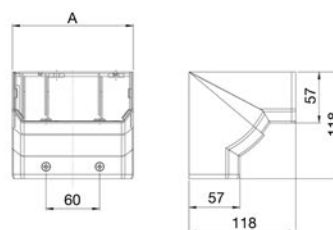

TK01103/8 – TK02103/9 130x55

TK01133/8 – TK02133/9 170x55

TK01163/8 – TK02163/9 210x55

Kąt płaski 90° do góry

Kanał	A
130x55	134
170x55	174
210x55	213

Kąt płaski 90° w dół

Kanał	A
130x55	134
170x55	174
210x55	213

Kąt zewnętrzny regulowany

Kanał	A
130x55	134
170x55	173
210x55	214

Kąt wewnętrzny regulowany

Kanał	A
130x55	134
170x55	174
210x55	214

Element T

TKA0061/8 130x55

TKA0062/9 170x55

Zaślepka końcowa

Kanał	A
130x55	134
170x55	174
210x55	214

KANAŁY INSTALACYJNE CABLOMAX PVC I ALU

Element łączący

TKA005210/.. 130x55

TKA005213/.. 170x55

TKA005216/.. 210x55

TABELA WYMIARÓW KANAŁÓW CABLOMAX

Poniższa tabela przedstawia powierzchnie przekrojów kanałów z podziałem na poszczególne komory. Przekroje przewodów oraz przykładowy wzór na wyliczenie maksymalnej ilości przewodów znajduje się na stronie 442.

	Symbol	Wymiar	Rysunek dostępnej powierzchni	Dostępna powierzchnia z podziałem na komory kanału (mm ²)		
				1	2	3
Kanał CABLOMAX PVC	TK02103/9	130x55		977	2066	1227
				977	877,5	1227
	TK02133/9	170x55		1235,5	2062	2728,5
				1235,5	880	2728,5
	TK02163/9	210x55		3000	2055	2735
				3000	939	2735
Kanał CABLOMAX ALU	TK01103/8	130x55		960	2064	1234
				960	881	1234
	TK01133/8	170x55		1238	2060	2702
				1238	808	2702
	TK01163/8	210x55		2995,5	2059	2691
				2995,5	879	2691