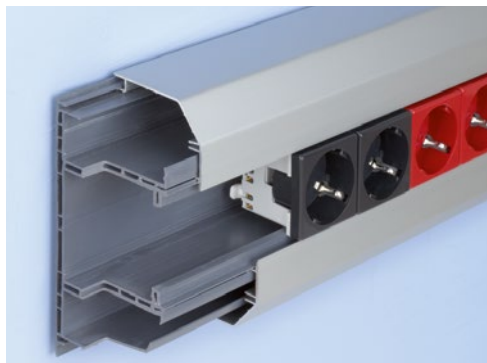

KANAŁY INSTALACYJNE CABLMAX PVC I ALU

Informacje techniczne:

- Materiał podstawy: termoplastyczne tworzywo
- Materiał pokryw: PVC lub anodowane aluminium
- Materiał akcesoriów: białe i metalizowane termoplastyczne tworzywo
- Bezpośredni montaż modułów K45
- Długość kanałów: 2 metry
- Folia zabezpieczająca w transporcie
- Stopień ochrony: IP40

Zgodne z:

- Dyrektywą niskonapięciową 2006/95/EC.
- Normą UNE-EN-50.085.
- Dyrektywą RoHS
- Oznakowane znakiem CE

Funkcjonalność

Kanały posiadają wzmocnioną podstawę oraz pokrywy wykonane z białego PVC lub z anodowanego aluminium. Trzy rozmiary pozwalają na dobranie odpowiednich kanałów w zależności od ilości prowadzonych przewodów.

Wygodna instalacja

- Komora centralna kanału posiada otwory perforacyjne (co 75 cm) przez które przeprowadzane są przewody.
- Podstawa kanału posiada otwory w podstawie dla ułatwienia mocowania na ścianie.

Bezpośredni montaż

CABLMAX to kanały do bezpośredniego montażu mechanizmów w standardzie K45. Brak dodatkowych adapterów i uchwytów do mechanizmów umożliwia szybszą instalację oraz redukcję kosztów montażu.