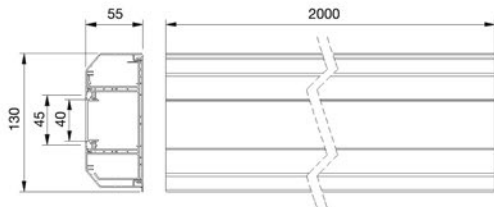

KANAŁY INSTALACYJNE CABLOMAX PVC I ALU

- Produkty spełniają wymogi bezpieczeństwa Dyrektywy Niskonapięciowej 2006/95/CE zgodnie z normą UNE EN-50.085
- Produkty posiadają oznakowanie CE
- Stopień ochrony: IP40
- Wykonane z termoplastycznego tworzywa, które gwarantuje nierozprzestrzenianie płomienia w przypadku pożaru

TK01103/8 – TK02103/9 130x55