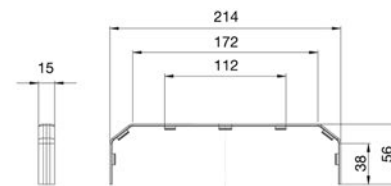

Kąt zewnętrzny regulowany

Kanał	A
130x55	134
170x55	173
210x55	214

Kąt wewnętrzny regulowany

Kanał	A
130x55	134
170x55	174
210x55	214

Element T

TKA0061/8 130x55

TKA0062/9 170x55

Zaślepka końcowa

Kanał	A
130x55	134
170x55	174
210x55	214

KANAŁY INSTALACYJNE CABLOMAX PVC I ALU

Element łączący

TKA005210/.. 130x55

TKA005213/.. 170x55

TKA005216/.. 210x55

TABELA WYMIARÓW KANAŁÓW CABLOMAX

Poniższa tabela przedstawia powierzchnie przekrojów kanałów z podziałem na poszczególne komory. Przekroje przewodów oraz przykładowy wzór na wyliczenie maksymalnej ilości przewodów znajduje się na stronie 442.

	Symbol	Wymiar	Rysunek dostępnej powierzchni	Dostępna powierzchnia z podziałem na komory kanału (mm ²)		
				1	2	3
Kanał CABLOMAX PVC	TK02103/9	130x55		977	2066	1227
				977	877,5	1227
	TK02133/9	170x55		1235,5	2062	2728,5
				1235,5	880	2728,5
	TK02163/9	210x55		3000	2055	2735
				3000	939	2735
Kanał CABLOMAX ALU	TK01103/8	130x55		960	2064	1234
				960	881	1234
	TK01133/8	170x55		1238	2060	2702
				1238	808	2702
	TK01163/8	210x55		2995,5	2059	2691
				2995,5	879	2691