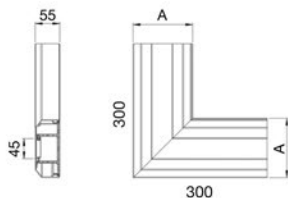

TK01103/8 – TK02103/9 130x55

TK01133/8 – TK02133/9 170x55

TK01163/8 – TK02163/9 210x55

Kąt płaski 90° do góry

Kanał	A
130x55	134
170x55	174
210x55	213

Kąt płaski 90° w dół

Kanał	A
130x55	134
170x55	174
210x55	213

Kąt zewnętrzny regulowany

Kanał	A
130x55	134
170x55	173
210x55	214

Kąt wewnętrzny regulowany

Kanał	A
130x55	134
170x55	174
210x55	214

Element T

TKA0061/8 130x55

TKA0062/9 170x55

Zaślepka końcowa