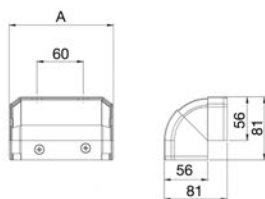

TK01103/8 – TK02103/9 130x55

TK01133/8 – TK02133/9 170x55

TK01163/8 – TK02163/9 210x55

Kąt płaski 90° do góry

Kanał	A
130x55	134
170x55	174
210x55	213

Kąt płaski 90° w dół

Kanał	A
130x55	134
170x55	174
210x55	213

Kąt zewnętrzny regulowany

Kanał	A
130x55	134
170x55	173
210x55	214

Kąt wewnętrzny regulowany

Kanał	A
130x55	134
170x55	174
210x55	214

Element T

TKA0061/8 130x55

TKA0062/9 170x55

Zaślepka końcowa

Kanał	A
130x55	134
170x55	174
210x55	214

KANAŁY INSTALACYJNE CABLOMAX PVC I ALU

Element łączący

TKA005210/.. 130x55

TKA005213/.. 170x55

TKA005216/.. 210x55

TABELA WYMIARÓW KANAŁÓW CABLOMAX

Poniższa tabela przedstawia powierzchnie przekrojów kanałów z podziałem na poszczególne komory. Przekroje przewodów oraz przykładowy wzór na wyliczenie maksymalnej ilości przewodów znajduje się na stronie 442.

	Symbol	Wymiar	Rysunek dostępnej powierzchni	Dostępna powierzchnia z podziałem na komory kanału (mm ²)		
				1	2	3
Kanał CABLOMAX PVC	TK02103/9	130x55		977	2066	1227
				977	877,5	1227
	TK02133/9	170x55		1235,5	2062	2728,5
				1235,5	880	2728,5
	TK02163/9	210x55		3000	2055	2735
				3000	939	2735
Kanał CABLOMAX ALU	TK01103/8	130x55		960	2064	1234
				960	881	1234
	TK01133/8	170x55		1238	2060	2702
				1238	808	2702
	TK01163/8	210x55		2995,5	2059	2691
				2995,5	879	2691