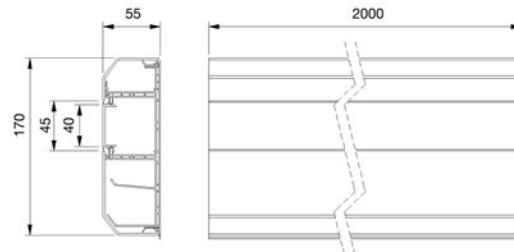

TK01133/8 – TK02133/9 170x55