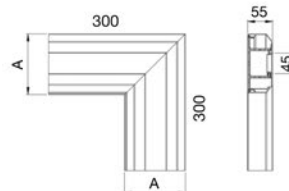

TK01103/8 – TK02103/9 130x55

TK01133/8 – TK02133/9 170x55

TK01163/8 – TK02163/9 210x55

Kąt płaski 90° do góry

Kanał	A
130x55	134
170x55	174
210x55	213

Kąt płaski 90° w dół

Kanał	A
130x55	134
170x55	174
210x55	213

Kąt zewnętrzny regulowany

Kanał	A
130x55	134
170x55	173
210x55	214

Kąt wewnętrzny regulowany

Kanał	A
130x55	134
170x55	174
210x55	214

Element T

TKA0061/8 130x55

TKA0062/9 170x55

Zaślepka końcowa