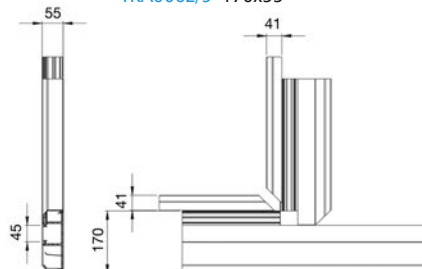

Kąt zewnętrzny regulowany

Kanał	A
130x55	134
170x55	173
210x55	214

Kąt wewnętrzny regulowany

Kanał	A
130x55	134
170x55	174
210x55	214

Element T

TKA0061/8 130x55

TKA0062/9 170x55

Zaślepka końcowa

Kanał	A
130x55	134
170x55	174
210x55	214

KANAŁY INSTALACYJNE CABLOMAX PVC I ALU

Element łączący

TKA005210/.. 130x55

TKA005213/.. 170x55

TKA005216/.. 210x55

TABELA WYMIARÓW KANAŁÓW CABLOMAX

Poniższa tabela przedstawia powierzchnie przekrojów kanałów z podziałem na poszczególne komory. Przekroje przewodów oraz przykładowy wzór na wyliczenie maksymalnej ilości przewodów znajduje się na stronie 442.

	Symbol	Wymiar	Rysunek dostępnej powierzchni	Dostępna powierzchnia z podziałem na komory kanału (mm ²)		
				1	2	3
Kanał CABLOMAX PVC	TK02103/9	130x55		977	2066	1227
				977	877,5	1227
	TK02133/9	170x55		1235,5	2062	2728,5
				1235,5	880	2728,5
	TK02163/9	210x55		3000	2055	2735
				3000	939	2735
Kanał CABLOMAX ALU	TK01103/8	130x55		960	2064	1234
				960	881	1234
	TK01133/8	170x55		1238	2060	2702
				1238	808	2702
	TK01163/8	210x55		2995,5	2059	2691
				2995,5	879	2691