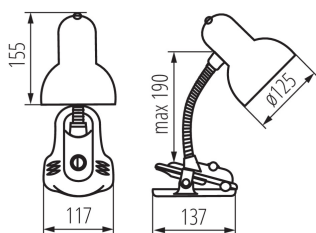

Kanlux SUZI to prosta lampka biurkowa. Dostępna jest w kilku jednolitych wersjach kolorystycznych. Kanlux SUZI posiada regulowane ramię i klips dzięki któremu możemy umocować lampkę na krawędzi biurka lub na półce.

DANE OGÓLNE:

Kolor: różowy

Miejsce montażu: na podłożu

Miejsce zastosowania: wewnątrz

Minimalna odległość od oświetlanego obiektu: 0,2m

Włącznik: tak

Długość [mm]: 117

Szerokość [mm]: 137

Wysokość MAX [mm]: 190

Długość kabla [m]: 1.5

DANE TECHNICZNE:

Napięcie znamionowe [V]: 220-240 AC

Częstotliwość znamionowa [Hz]: 50

Moc maksymalna [W]: max 10W LED

Klasa ochronności przed porażeniem elektrycznym: II

Materiał klosza: stal

Źródło światła w komplecie: nie

Trzonek: E27

Materiał obudowy: tworzywo sztuczne

Rodzaj przyłącza: przewód zakończony wtyczką

Oprawa ruchoma w zakresie horyzontalnym [°]: 360

Oprawa ruchoma w zakresie wertykalnym [°]: 360

Stopień IP: 20

DANE LOGISTYCZNE:

Jednostka miary: sztuka

Jak pakowane: 20

Ilość sztuk w opakowaniu pośrednim: 1

Ilość sztuk w opakowaniu zbiorczym: 20

Masa jednostkowa netto [g]: 520

Gramatura [g]: 710

Waga sztuki brutto [g]: 598

Długość opakowania jednostkowego [cm]: 18

Szerokość opakowania jednostkowego [cm]: 13

Wysokość opakowania jednostkowego [cm]: 24

Waga kartonu [kg]: 14.2

Szerokość kartonu [cm]: 39