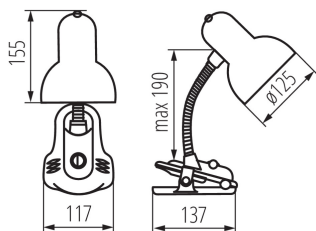

Kanlux SUZI to prosta lampka biurkowa. Dostępna jest w kilku jednolitych wersjach kolorystycznych. Kanlux SUZI posiada regulowane ramię i klips dzięki któremu możemy umocować lampkę na krawędzi biurka lub na półce.

DANE OGÓLNE:

Kolor: niebieski

Miejsce montażu: na podłożu

Miejsce zastosowania: wewnątrz

Minimalna odległość od oświetlanego obiektu : 0,2m

Włącznik: tak

Długość [mm]: 117

Szerokość [mm]: 137

Wysokość MAX [mm]: 190

Długość kabla [m]: 1.5

DANE TECHNICZNE:

Napięcie znamionowe [V]: 220-240 AC

Częstotliwość znamionowa [Hz]: 50

Moc maksymalna [W]: max 10W LED

Klasa ochronności przed porażeniem elektrycznym : II

Materiał klosza: stal

Źródło światła w komplecie: nie

Trzonek: E27

Materiał obudowy: tworzywo sztuczne

Rodzaj przyłącza: przewód zakończony wtyczką

Oprawa ruchoma w zakresie horyzontalnym [°]: 360

Oprawa ruchoma w zakresie wertykalnym [°]: 360

Stopień IP: 20

DANE LOGISTYCZNE:

Jednostka miary: sztuka

Jak pakowane: 20

Ilość sztuk w opakowaniu pośrednim: 1

Ilość sztuk w opakowaniu zbiorczym: 20

Masa jednostkowa netto [g]: 520

Gramatura [g]: 710

Waga sztuki brutto [g]: 598

Długość opakowania jednostkowego [cm]: 18

Szerokość opakowania jednostkowego [cm]: 13

Wysokość opakowania jednostkowego [cm]: 24

Waga kartonu [kg]: 14.2

Szerokość kartonu [cm]: 39